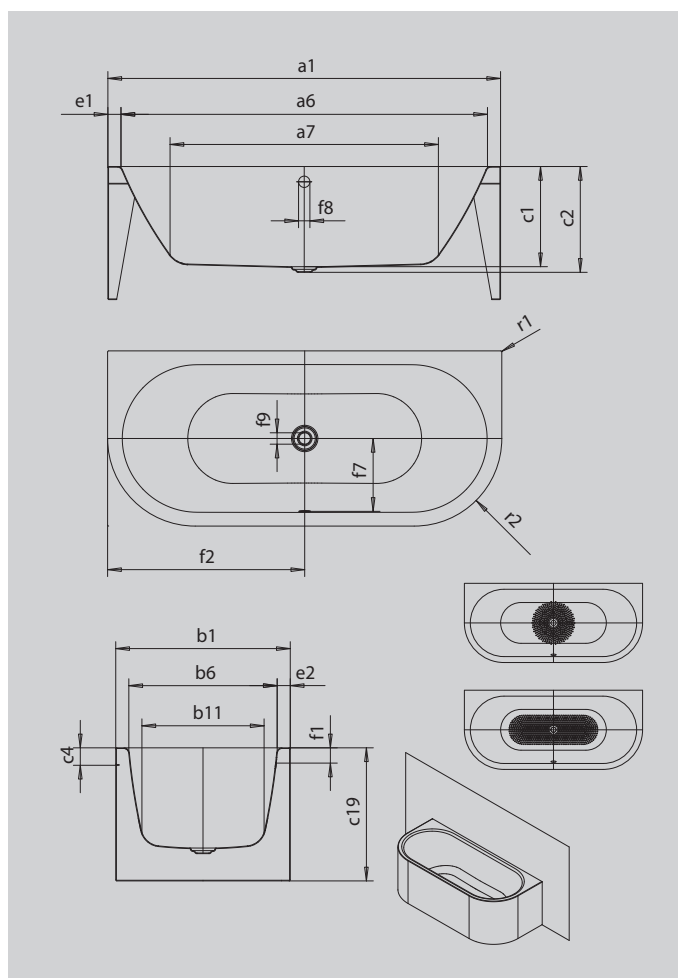

MEISTERSTÜCK CENTRO DUO 2 PRO MONTÁŽ KE STĚNĚ (3STRANNÝ)

- vana z jakostní smaltované oceli s bezešvým smaltovaným panelem ze tří stran
- zušlechťená exkluzivním Perl-Effektem
- vana se vyznačuje puristickou jednoduchostí a strohou elegancí
- smaltovaný kryt odtoku, integrovaný do dna vany, smaltovaná krytka ovládání (v nabídce také s napouštěním přepadem)
- ze smaltované oceli KALDEWEI

Ilustrační obrázek

Model		1135
Vnější délka	a_1	1800 mm
Vnitřní délka (nahore)	a_6	1680 mm
Vnitřní délka (dole)	a_7	1230 mm
Vnější šířka	b_1	800 mm
Vnitřní šířka (nahore)	b_6	680 mm
Vnitřní šířka (dole)	b_{11}	560 mm
Vnitřní hloubka	c_1	460 mm
Hloubka včetně odtokového otvoru	c_2	485 mm
Výška okraje	c_4	80 mm
Výška vany	c_{19}	610 mm
Šířka okraje v nohách; šířka podélného okraje	$e_1; e_2$	60; 60 mm
Vzdálenost horní hrany od středu přepadového otvoru	f_1	70 mm
Vzdálenost okraje vany od středu odtokového otvoru	f_2	900 mm
Vzdálenost středu odtokového otvoru a přepadového otvoru	f_7	332 mm
Průměr přepadového otvoru	f_8	Ø 52 mm
Průměr odtokového otvoru	f_9	Ø 52 mm
Vnější poloměr	r_1	5 mm
Vnější poloměr	r_2	400 mm
Užitečný objem		195 l
Průměr připojení odtoku		Ø 40/50
Připojení napouštěcí soupravy		1/2"
Čistá hmotnost		114 kg
Antislip průměr		Ø 435 mm
Celoplošný antislip		900 x 300 mm