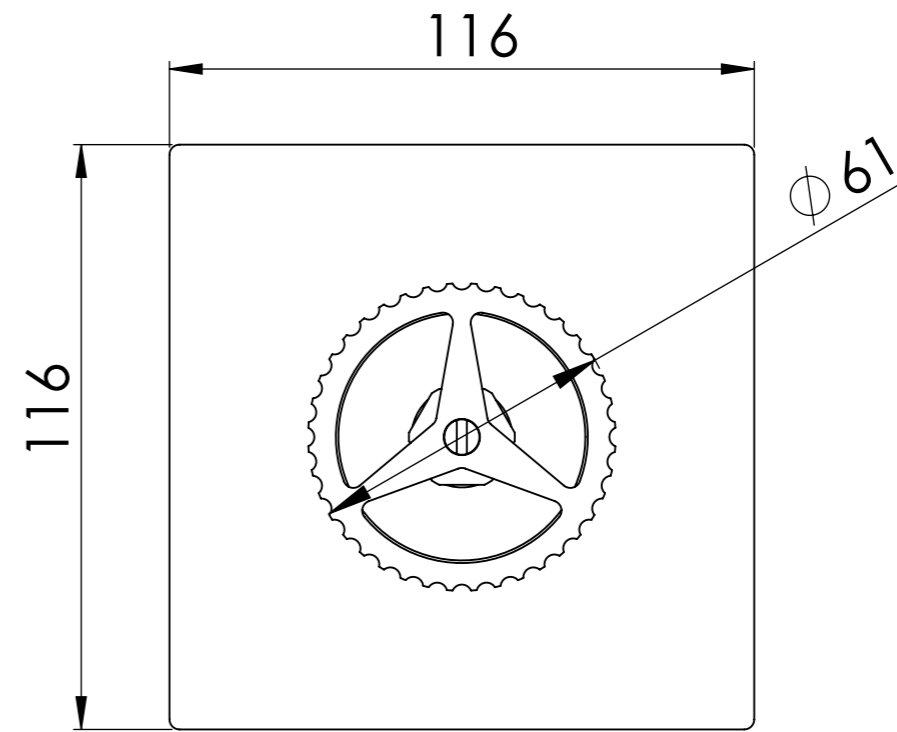

Descrizione: INCASSO DOCCIA PIASTRA QUADRA

Description: Built-in shower mixer, ultra-flat square wall flange.

Ricambi/Spare parts
Cartuccia/Cartridge: R52