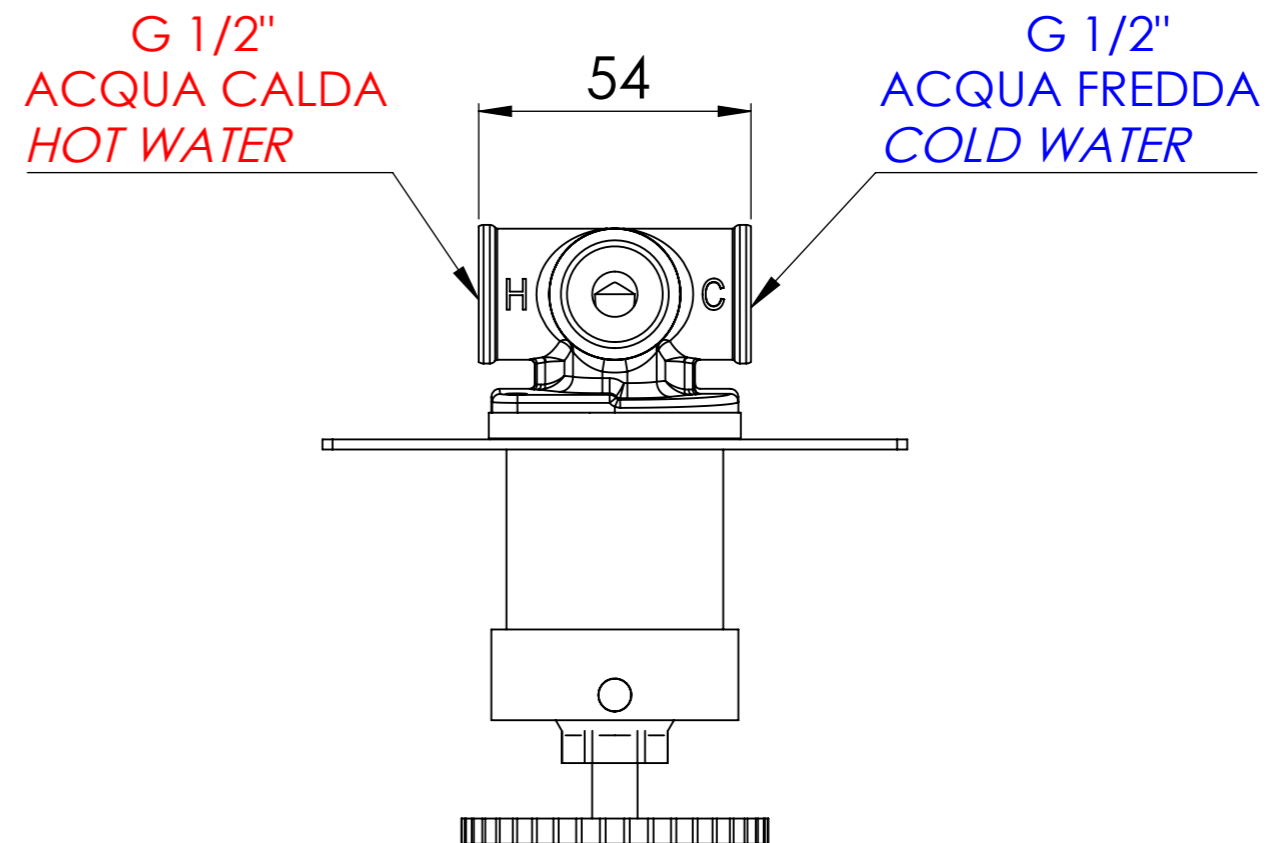

Descrizione: INCASSO DOCCIA PIASTRA QUADRA

Description: Built-in shower mixer, ultra-flat square wall flange.

Ricambi/Spare parts
Cartuccia/Cartridge: R52