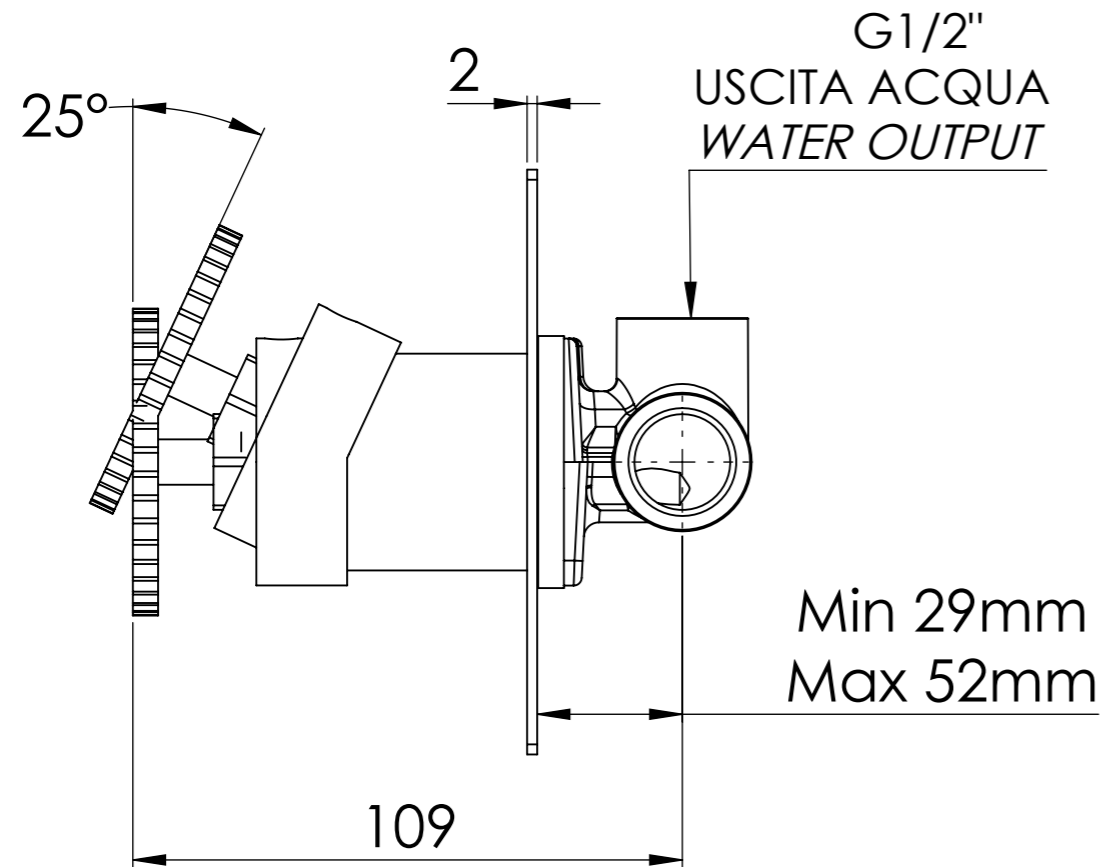

Descrizione: INCASSO DOCCIA PIASTRA QUADRA

Description: Built-in shower mixer, ultra-flat square wall flange.

Ricambi/Spare parts
Cartuccia/Cartridge: R52