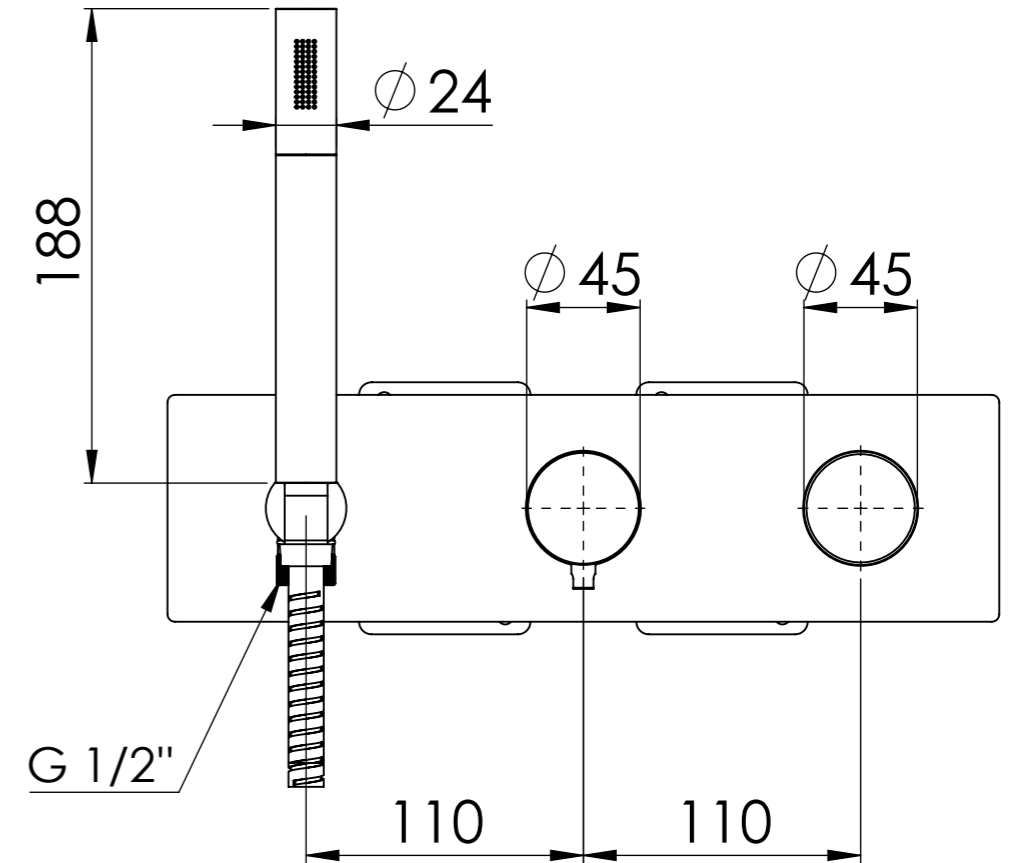

Descrizione: Set miscelatore a incasso 3 vie per vasca/doccia

Description: Built-in Shower kit with three ways diverter

ACQUA FREDDA G1/2"
COLD WATER G1/2"

USCITA G1/2"
OUTPUT G1/2"

ACQUA CALDA G1/2"
HOT WATER G1/2"

USCITA G1/2"
OUTPUT G1/2"

DETTAGLIO A
SCALA 1 : 2

Ricambi/Spare parts	
Cartuccia/Cartridge:	R52AP
Deviatore/Diverter:	D523
Aeratore/Aerator:	83QK72BP