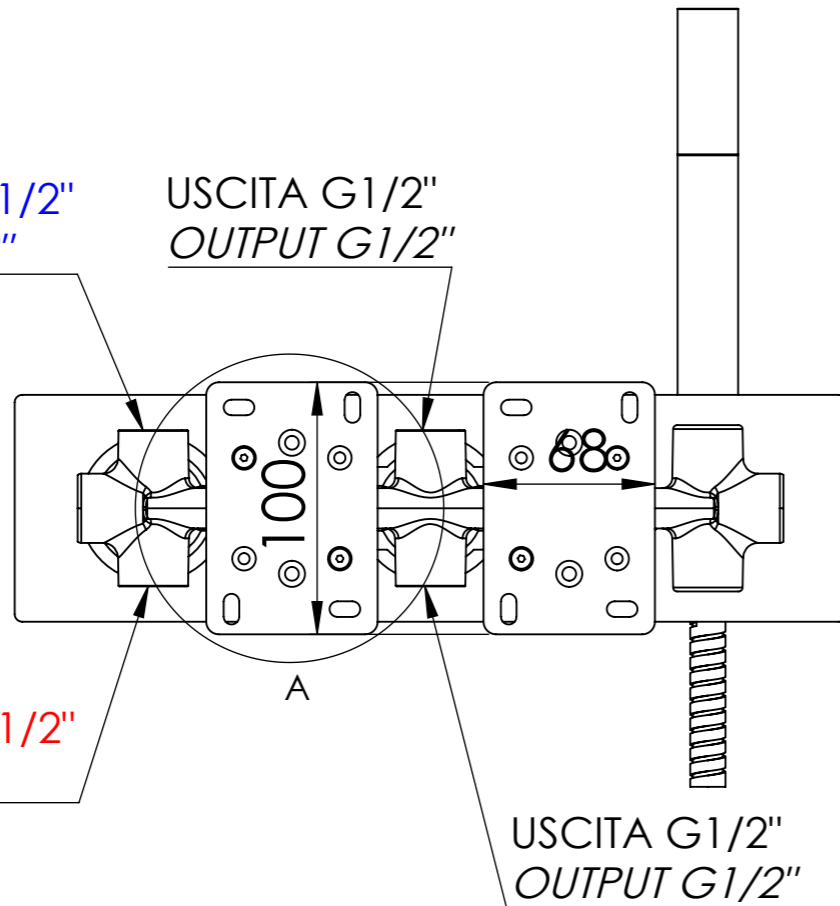

Descrizione: Set miscelatore a incasso 3 vie per vasca/doccia

Description: Built-in Shower kit with three ways diverter

ACQUA FREDDA G1/2"
COLD WATER G1/2"

USCITA G1/2"
OUTPUT G1/2"

ACQUA CALDA G1/2"
HOT WATER G1/2"

USCITA G1/2"
OUTPUT G1/2"

DETTAGLIO A
SCALA 1 : 2

Ricambi/Spare parts	
Cartuccia/Cartridge:	R52AP
Deviatore/Diverter:	D523
Aeratore/Aerator:	83QK72BP