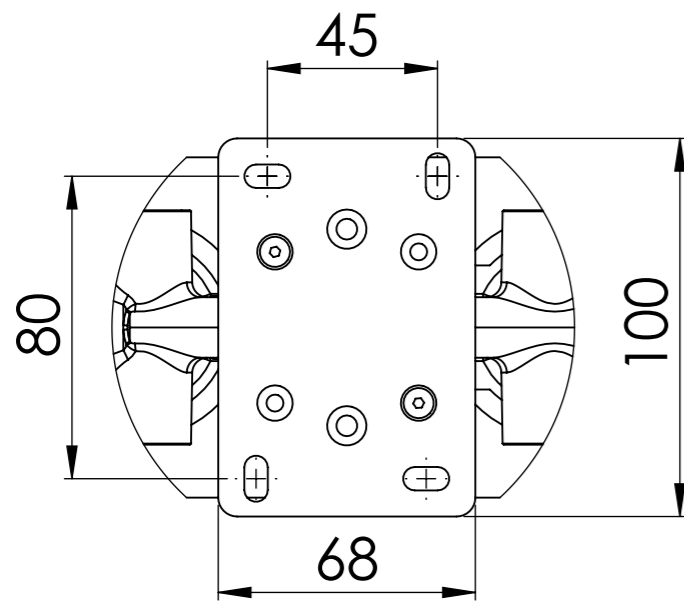

Descrizione: Set miscelatore a incasso 3 vie per vasca/doccia

Description: Built-in Shower kit with three ways diverter

ACQUA FREDDA G1/2"
COLD WATER G1/2"

USCITA G1/2"
OUTPUT G1/2"

ACQUA CALDA G1/2"
HOT WATER G1/2"

USCITA G1/2"
OUTPUT G1/2"

DETTAGLIO A
SCALA 1 : 2

Ricambi/Spare parts	
Cartuccia/Cartridge:	R52AP
Deviatore/Diverter:	D523
Aeratore/Aerator:	83QK72BP