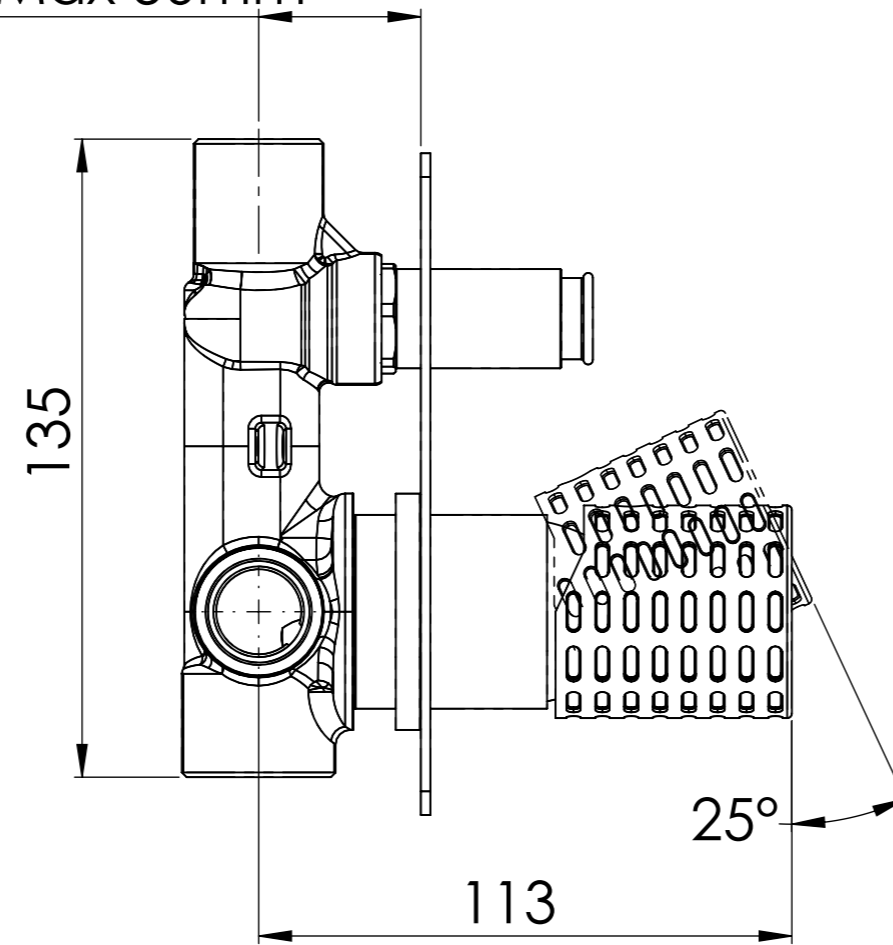

Descrizione: Miscelatore monocomando da incasso con deviatore a due vie

Description: Single lever Built-in mixer with two ways diverter

Ricambi/Spare parts

Cartuccia/Cartridge: R52

Deviatore/Diverter: DEVK9

Min 34mm
Max 50mm

USCITA SECONDARIA G1/2"
SECONDARY OUTPUT G1/2"