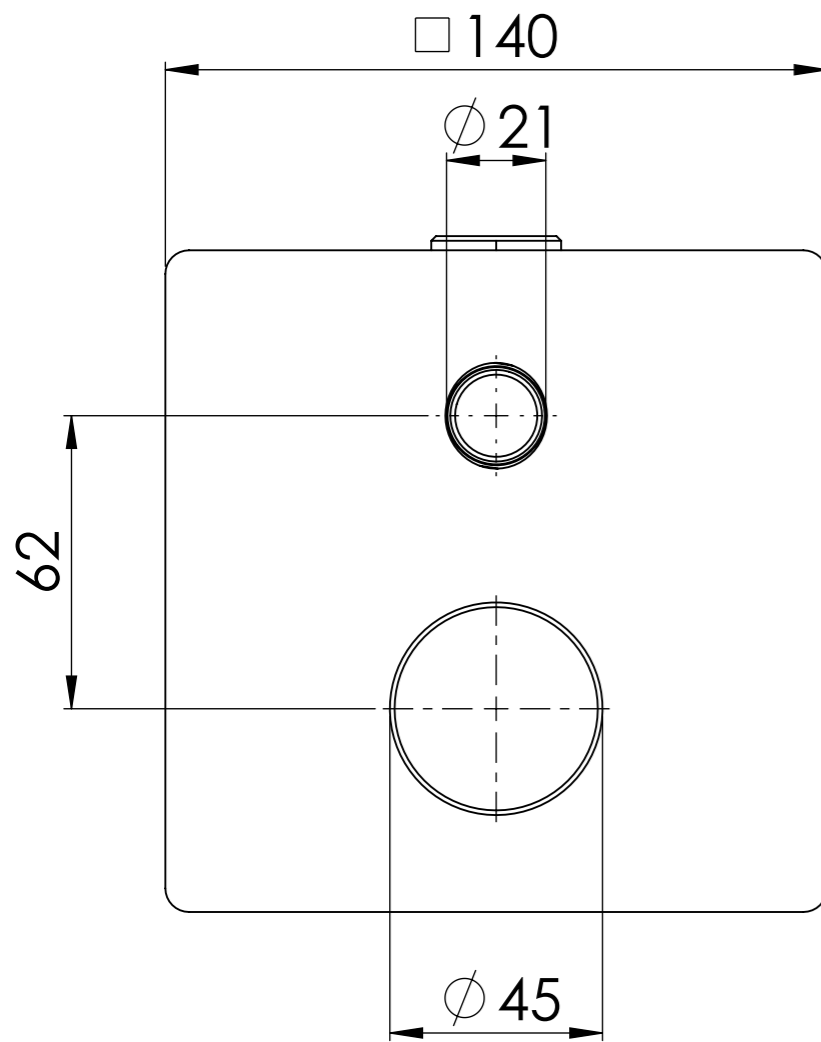

Descrizione: Miscelatore monocomando da incasso con deviatore a due vie

Description: Single lever Built-in mixer with two ways diverter

Ricambi/Spare parts

Cartuccia/Cartridge: R52

Deviatore/Diverter: DEVK9

Min 34mm
Max 50mm

USCITA SECONDARIA G1/2"
SECONDARY OUTPUT G1/2"