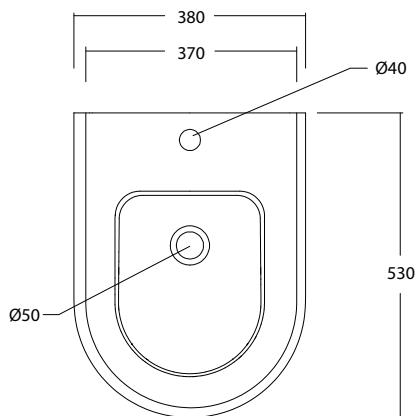

TAO BIDET art. W10804

Bidet sospeso / Wall hung bidet

WHITE CERAMIC

MADE IN ITALY

Dimensioni cm / Dimensions cm

L38 P53 H30,5

Peso / Weight

kg. 20

Finiture lucide / Finishes glossy

- Cod. 01 - Bianco / White
- Cod. 02 - Nero / Black

Finiture opache / Finishes matt

- Cod. 04 - Bianco / White
- Cod. 05 - Nero / Black
- Cod. FG - Fango
- Cod. BD - Blue Denim
- Cod. PK - Pinky
- Cod. GS - Giallo Spring
- Cod. RG - Rosso Granata
- Cod. VA - Verde Aloe
- Cod. OC - Odra
- Cod. PL - Plum
- Cod. VM - Verde Menta
- Cod. CF - Caffè

Vista zenitale / Zenital view