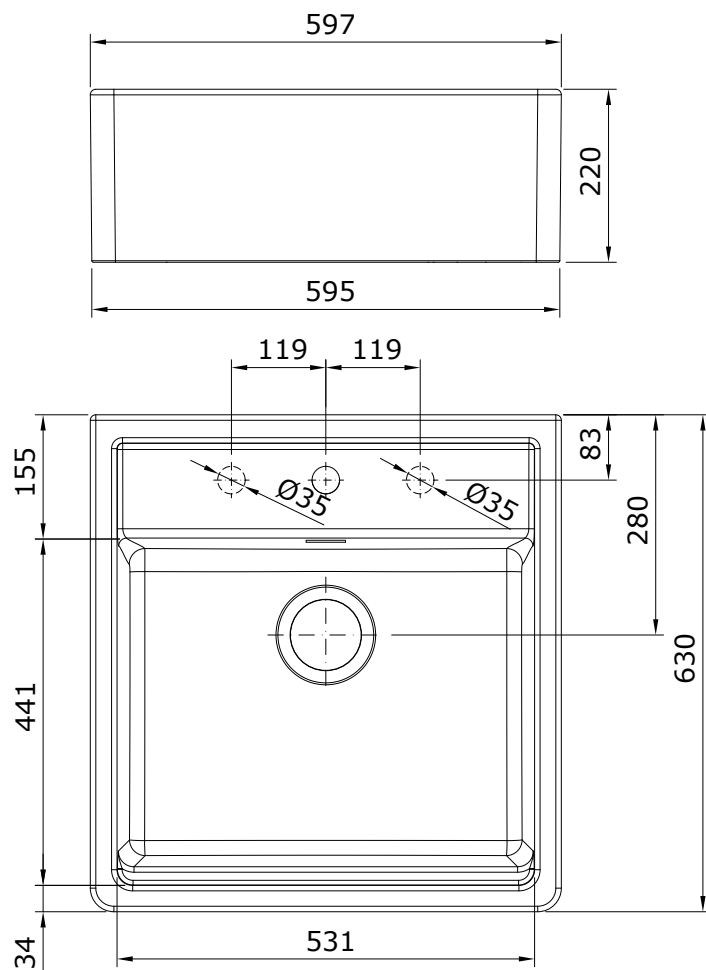

descrição: Lava-louça
description: Kitchen sink
description: Évier
descripción: Fregadero
descrizione: Lavelli da cucina

Os produtos apresentados seguem especificações técnicas internas da Sanindusa. As dimensões das peças são meramente indicativas. Reservamos para nós o direito de fazer alterações técnicas que permitam melhorar a funcionalidade dos nossos produtos, sem aviso prévio.

The advertised products follow Sanindusa internal technical specifications. The product dimensions are merely indicative. Sanindusa retains for itself the right to perform technical changes that allow it to improve the functionality of Sanindusa products without prior notice.