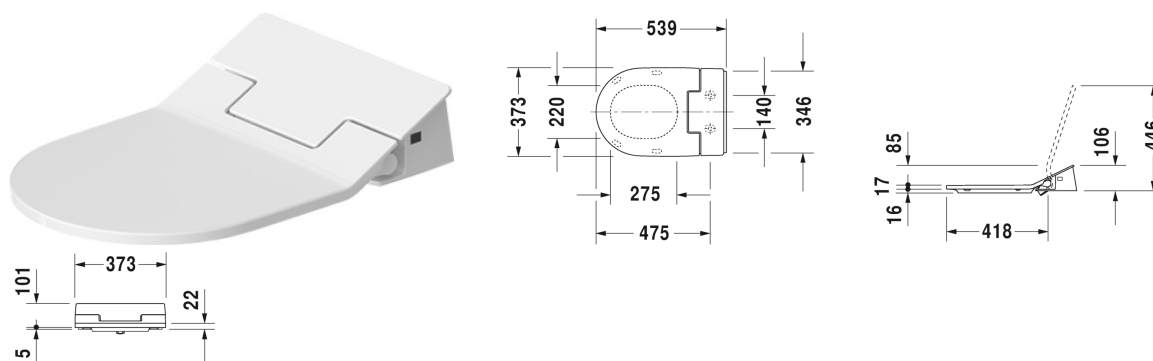

**SensoWash® Slim SensoWash® Slim bidetové sedátko pro ME by Starck, Starck 2, Starck 3 a Darling New\* # 611000002304300**

| < 373 mm > |

SensoWash® Slim bidetové sedátko pro ME by Starck, Starck 2, Starck 3 a Darling New*	Rozměr	Váha	Objednací číslo
Hýžďová- Lady komfortní sprcha, se sklápěcí automatikou, noční světlo, včetně dálk. ovládání, Uzamčení přes dálkové ovládání, samočistící sprchová tryska, Vypínač, se skrytým připojením, Automatické vyprázdnění při delším nepoužívání			
<b>Barvy</b>			
00 Bílá			
<b>Varianta</b>			
220-240V 50/60Hz, Integrováno jištění podle EN 1717, Včetně odvěpňovací funkce a tablet, Teplota vody, pozice trysky a intenzita sprchovacího paprsku individuálně nastavitelná., Sedák odnímatelný jedním pohybem ruky	373 x 539 mm	5,500 kg	611000002304300
<b>Infobox</b>			
Při tvrdosti vody $\geq 2,4$ mmol/l ( $\geq 14^\circ$ dH bzw. $24^\circ$ fH) instalujte změkčovač vody			
<b>Vhodné produkty</b>			
Závěsné WC pro SensoWash® klozet s hlubokým splachováním, pouze ve spojení se SensoWash, včetně připojovacích prvků pro SensoWash se skrytým připojením, včetně upevnění Durafix, UWL třída 1, 370 x 625 mm	370 x 625 mm		254459
Závěsné WC pro SensoWash® klozet s hlubokým splachováním, pouze ve spojení se SensoWash, včetně připojovacích prvků pro SensoWash se skrytým připojením, včetně upevnění Durafix, UWL třída 1, 370 x 620 mm	370 x 620 mm		222659
Stojící kombi WC pro SensoWash® pro připojení splachovací nádrže (bez splachovací nádrže), klozet s hlubokým splachováním, pouze ve spojení se SensoWash, včetně připojovacích prvků pro SensoWash se skrytým připojením, včetně upevnění, UWL třída 1, 370 x 725 mm	370 x 725 mm		212959