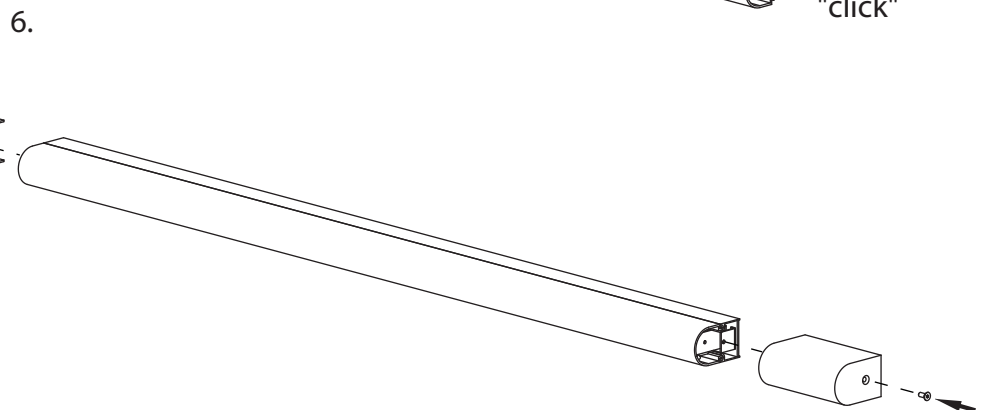

**GB**  
Please read instructions carefully before commencing assembly

Live : Normally Brown / Red  
Neutral : Normally Blue / Black

**F**  
Lire attentivement les instructions avant de commencer le montage

Phase : au repos Brun / Rouge  
Neutre : au repos Bleu / Noir  
Terre : au repos Vert / Jaune

**E**  
Leer atentamente las instrucciones antes de comenzar el montaje

Fase : en reposo Marron / Rojo  
Neutro : en reposo Azul / Negro  
Tierra : en reposo Verde / Amarillo

**D**  
Lesen Sie bitte die Anweisungen sorgfältig durch, bevor Sie mit dem Zusammenbauen beginnen

Phase : Ruhestellung Braun / Rot  
Nulleiter : Ruhestellung Blau / Schwarz  
Erde : Grün / Gelb

Palermo / Romano 600 = 14w T5  
Palermo / Romano 900 = 21w T5  
Palermo / Romano 1200 = 28w T5  
Palermo / Romano 600 High Output = 24w T5 HO  
Palermo / Romano 900 High Output = 39w T5 HO