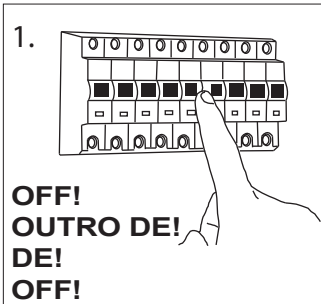

GB
Please read instructions carefully before commencing assembly

Live : Normally Brown / Red
Neutral : Normally Blue / Black

F
Lire attentivement les instructions avant de commencer le montage

Phase : au repos Brun / Rouge
Neutre : au repos Bleu / Noir
Terre : au repos Vert / Jaune

E
Leer atentamente las instrucciones antes de comenzar el montaje

Fase : en reposo Marron / Rojo
Neutro : en reposo Azul / Negro
Tierra : en reposo Verde / Amarillo

D
Lesen Sie bitte die Anweisungen sorgfältig durch, bevor Sie mit dem Zusammenbauen beginnen

Phase : Ruhestellung Braun / Rot
Nulleiter : Ruhestellung Blau / Schwarz
Erde : Grün / Gelb

Palermo / Romano 600 = 14w T5
Palermo / Romano 900 = 21w T5
Palermo / Romano 1200 = 28w T5
Palermo / Romano 600 High Output = 24w T5 HO
Palermo / Romano 900 High Output = 39w T5 HO