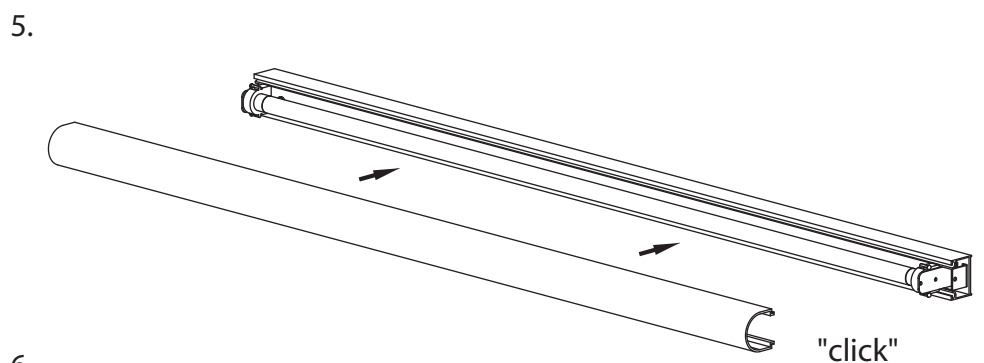

GB
Please read instructions carefully before commencing assembly

Live : Normally Brown / Red
Neutral : Normally Blue / Black

F
Lire attentivement les instructions avant de commencer le montage

Phase : au repos Brun / Rouge
Neutre : au repos Bleu / Noir
Terre : au repos Vert / Jaune

E
Leer atentamente las instrucciones antes de comenzar el montaje

Fase : en reposo Marron / Rojo
Neutro : en reposo Azul / Negro
Tierra : en reposo Verde / Amarillo

D
Lesen Sie bitte die Anweisungen sorgfältig durch, bevor Sie mit dem Zusammenbauen beginnen

Phase : Ruhestellung Braun / Rot
Nulleiter : Ruhestellung Blau / Schwarz
Erde : Grün / Gelb

Palermo / Romano 600 = 14w T5
Palermo / Romano 900 = 21w T5
Palermo / Romano 1200 = 28w T5
Palermo / Romano 600 High Output = 24w T5 HO
Palermo / Romano 900 High Output = 39w T5 HO