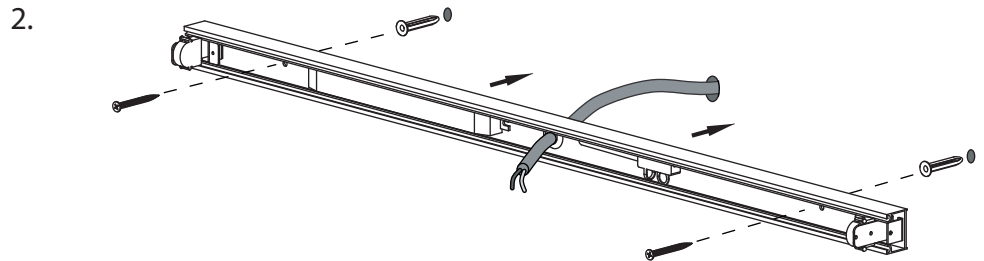

**GB**  
Please read instructions carefully before commencing assembly

Live : Normally Brown / Red  
Neutral : Normally Blue / Black

**F**  
Lire attentivement les instructions avant de commencer le montage

Phase : au repos Brun / Rouge  
Neutre : au repos Bleu / Noir  
Terre : au repos Vert / Jaune

**E**  
Leer atentamente las instrucciones antes de comenzar el montaje

Fase : en reposo Marron / Rojo  
Neutro : en reposo Azul / Negro  
Tierra : en reposo Verde / Amarillo

**D**  
Lesen Sie bitte die Anweisungen sorgfältig durch, bevor Sie mit dem Zusammenbauen beginnen

Phase : Ruhestellung Braun / Rot  
Nulleiter : Ruhestellung Blau / Schwarz  
Erde : Grün / Gelb

Palermo / Romano 600 = 14w T5  
Palermo / Romano 900 = 21w T5  
Palermo / Romano 1200 = 28w T5  
Palermo / Romano 600 High Output = 24w T5 HO  
Palermo / Romano 900 High Output = 39w T5 HO