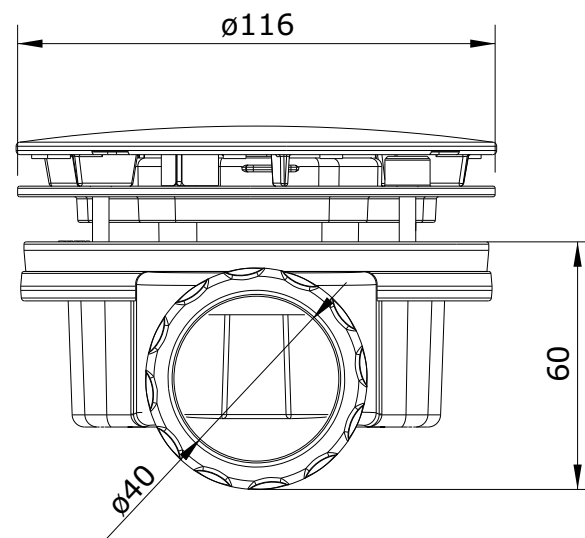

cod.: 48711

ver.: 00

descrição: válvula compacta $\varnothing 90$ com sifão para base de chuveiro

description: $\varnothing 90$ mm shower trap with siphon

description: bonde de douche $\varnothing 90$

sanindusa®

Os produtos apresentados seguem especificações técnicas internas da SANINDUSA.

As dimensões são meramente indicativas.

Reservamos o direito de fazer alterações técnicas que permitam melhorar a funcionalidade dos nossos produtos, sem aviso prévio.