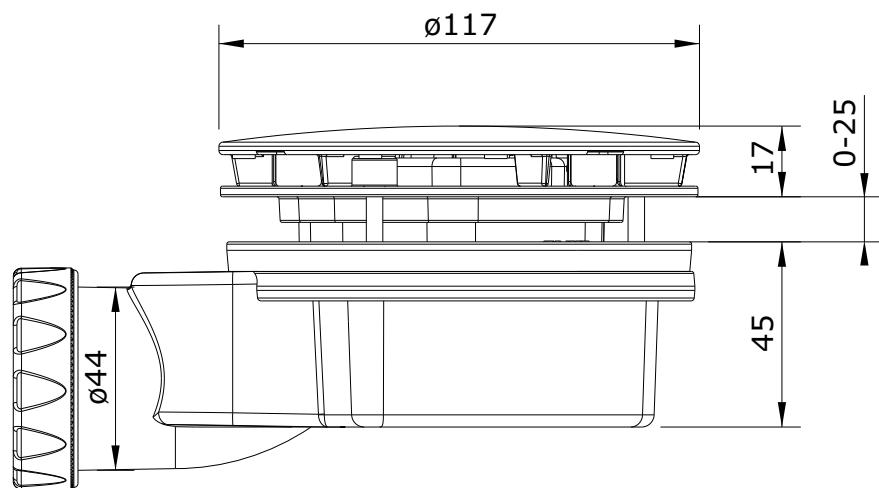

cod.: 48711

ver.: 00

descrição: válvula compacta $\varnothing 90$ com sifão para base de chuveiro

description: $\varnothing 90$ mm shower trap with siphon

description: bonde de douche $\varnothing 90$

sanindusa®

Os produtos apresentados seguem especificações técnicas internas da SANINDUSA.

As dimensões são meramente indicativas.

Reservamos o direito de fazer alterações técnicas que permitam melhorar a funcionalidade dos nossos produtos, sem aviso prévio.