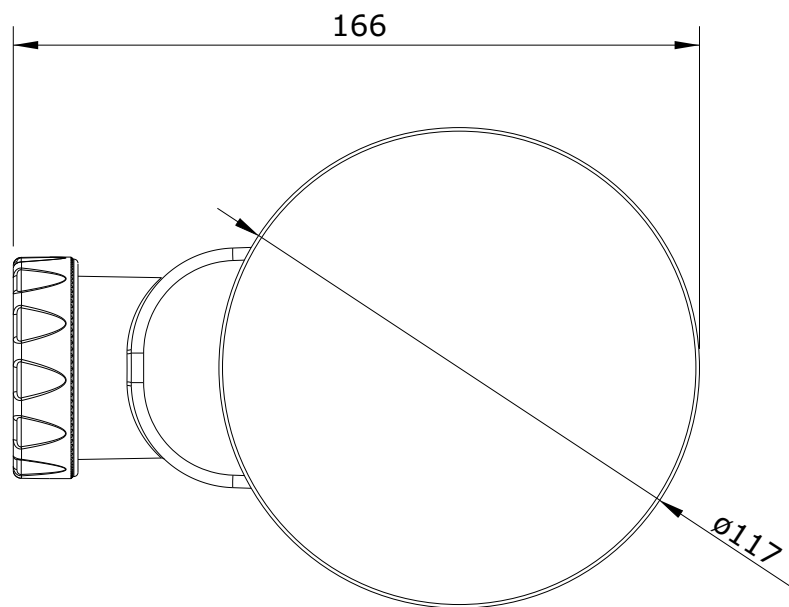

cod.: 48711

ver.: 00

descrição: válvula compacta $\varnothing 90$ com sifão para base de chuveiro

description: $\varnothing 90$ mm shower trap with siphon

description: bonde de douche $\varnothing 90$

sanindusa®