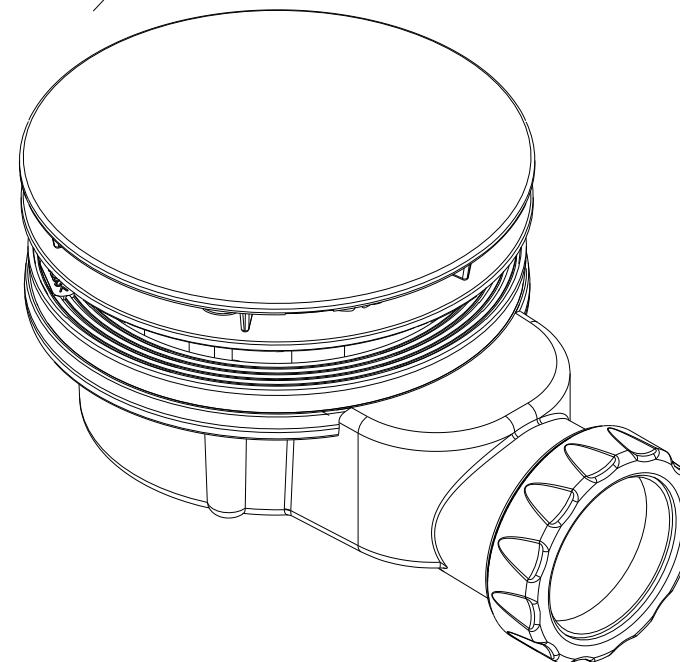

cod.: 48711

ver.: 00

descrição: válvula compacta $\varnothing 90$ com sifão para base de chuveiro

description: $\varnothing 90$ mm shower trap with siphon

description: bonde de douche $\varnothing 90$

sanindusa®

Os produtos apresentados seguem especificações técnicas internas da SANINDUSA.

As dimensões são meramente indicativas.

Reservamos o direito de fazer alterações técnicas que permitam melhorar a funcionalidade dos nossos produtos, sem aviso prévio.