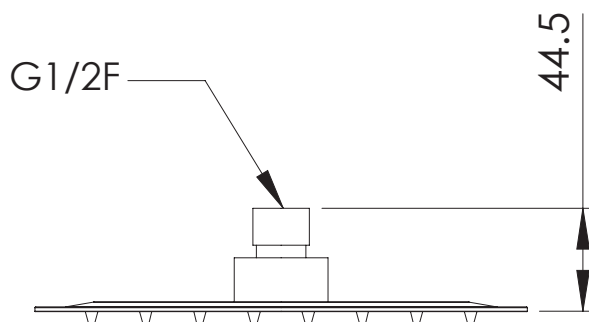

REMER

RUBINETTERIE

SERIE
SERIES

SOFFIONI SHOWER HEADS 357UFM20X

CODICE
CODE

IMMAGINE - IMAGE

DESCRIZIONE - DESCRIPTION

Soffione doccia ultra piatto in acciaio INOX lucidato a specchio, Ø20 cm.

Ultra slim stainless steel mirror polished shower head, Ø20 cm.

SCHEDA TECNICA - TECHNICAL FEATURES

CARATTERISTICHE - FEATURES

Acciaio INOX
Stainless Steel

Con Getti Anticalcare
With Antilimescale Jets

Getto effetto pioggia ad ampia copertura
Wide coverage rain effect