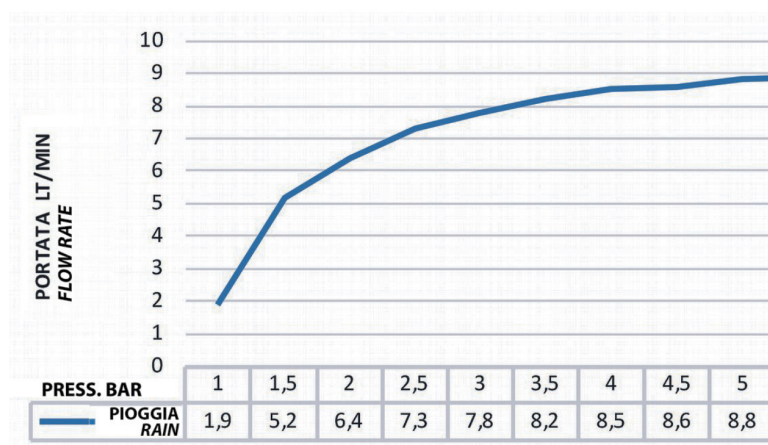

PORTATA - FLOW RATE

REMER Rubinetterie S.p.A.

Via Leonardo Da Vinci, 83 - 20062 Cassano d'Adda (MI) - Italy - Tel. +39 0363 364211 - info@remer.eu - www.remer.eu