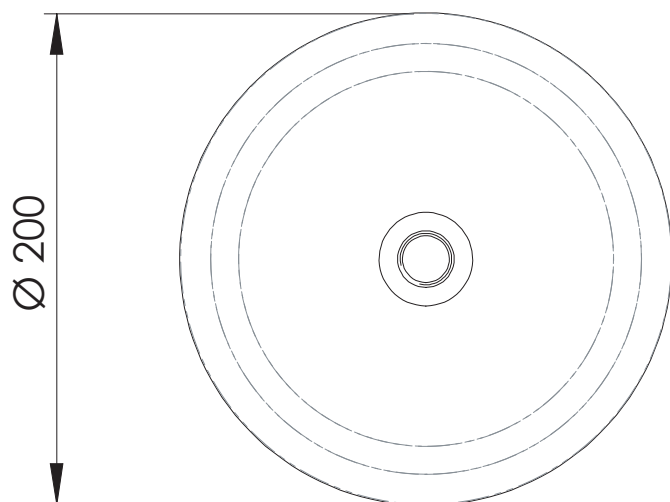

REMER

RUBINETTERIE

SERIE
SERIES

SOFFIONI SHOWER HEADS 357UFM20X

CODICE
CODE

IMMAGINE - IMAGE

DESCRIZIONE - DESCRIPTION

Soffione doccia ultra piatto in acciaio INOX lucidato a specchio, Ø20 cm.

Ultra slim stainless steel mirror polished shower head, Ø20 cm.

SCHEDA TECNICA - TECHNICAL FEATURES

CARATTERISTICHE - FEATURES

Acciaio INOX
Stainless Steel

Con Getti Anticalcare
With Antilimescale Jets

Getto effetto pioggia ad ampia copertura
Wide coverage rain effect