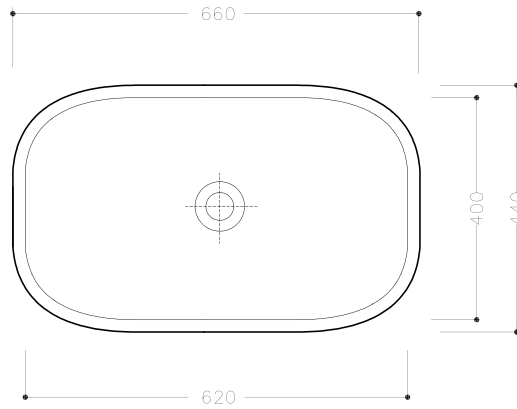

OLYMPIA

Agg. 11/03/11

CLEAR Art. 31CL
lavabo 66 cm da appoggio - Over top washbasin
66cm
Dimensioni/Dimension: 66x44x12,5 cm
Peso/Weight: 13 Kg

***Quota di istallazione consigliata**
Advised measure for istallation