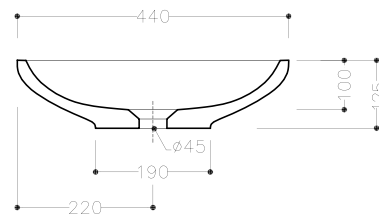

OLYMPIA

Agg. 11/03/11

CLEAR Art. 31CL
lavabo 66 cm da appoggio - Over top washbasin
66cm
Dimensioni/Dimension: 66x44x12,5 cm
Peso/Weight: 13 Kg

***Quota di istallazione consigliata**
Advised measure for istallation