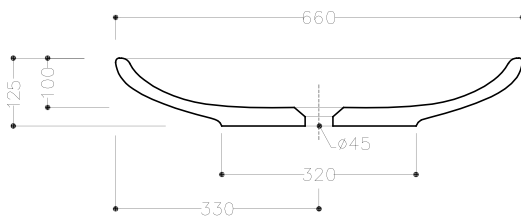

OLYMPIA

Agg. 11/03/11

CLEAR Art. 31CL
lavabo 66 cm da appoggio - Over top washbasin
66cm
Dimensioni/Dimension: 66x44x12,5 cm
Peso/Weight: 13 Kg

***Quota di istallazione consigliata**
Advised measure for istallation