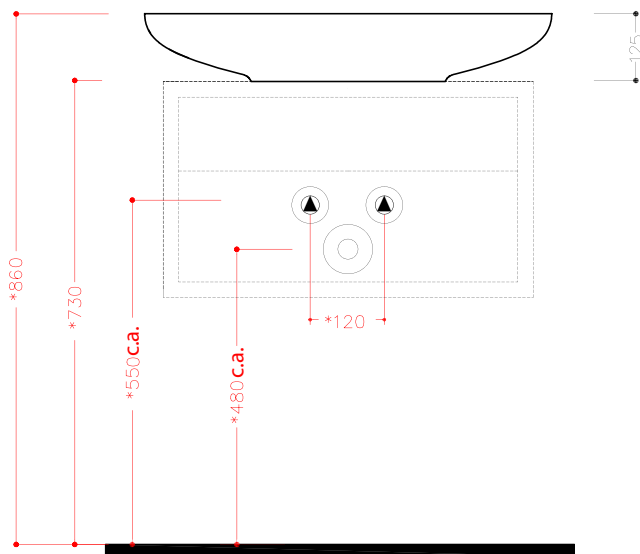

OLYMPIA

Agg. 11/03/11

CLEAR Art. 31CL
lavabo 66 cm da appoggio - Over top washbasin
66cm
Dimensioni/Dimension: 66x44x12,5 cm
Peso/Weight: 13 Kg

***Quota di istallazione consigliata**
Advised measure for istallation