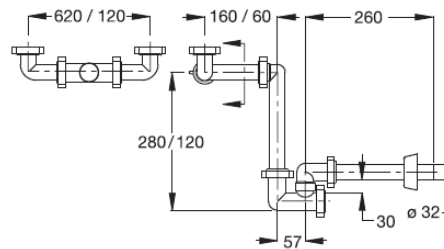

# 2920CP32B0

Sifone "bazooka - space"  
1" 1/4 per mobili bagno  
con due lavabi

Trap "bazooka - space"  
1" 1/4 for two bowls  
wash-basin furniture

Materiale: polipropilene PP  
Material: polypropylene PP

Colore: bianco  
Colour: white

Codice / Code	Descrizione / Description	Euro	Conf./Pack
2920CP32B 0	Senza pilette Without waste		25