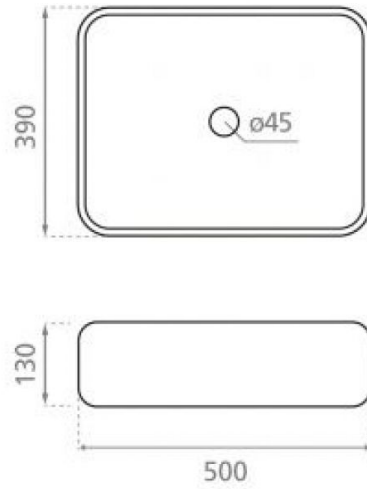

Dinan

Ref. 4154

500x390x130 mm.

Características

Lavabo sobre encimera
Sin rebosadero
500x390x130 mm.

: