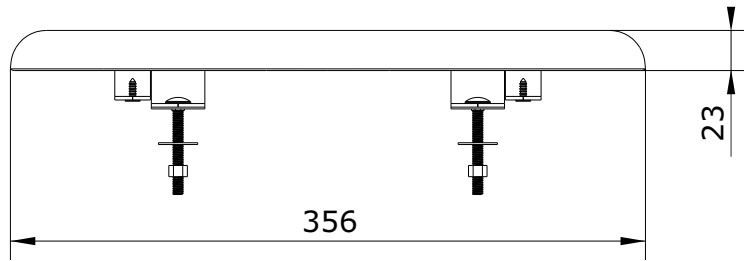

Jade  
cod.: 20411  
ver.: 02

descrição: tampo de sanita  
description: toilet seat  
description: abattant pour cuvette

sanindusa®

Os produtos apresentados seguem especificações técnicas internas da SANINDUSA.  
As dimensões são meramente indicativas.  
Reservamos o direito de fazer alterações técnicas que permitam melhorar a funcionalidade dos nossos produtos, sem aviso prévio.