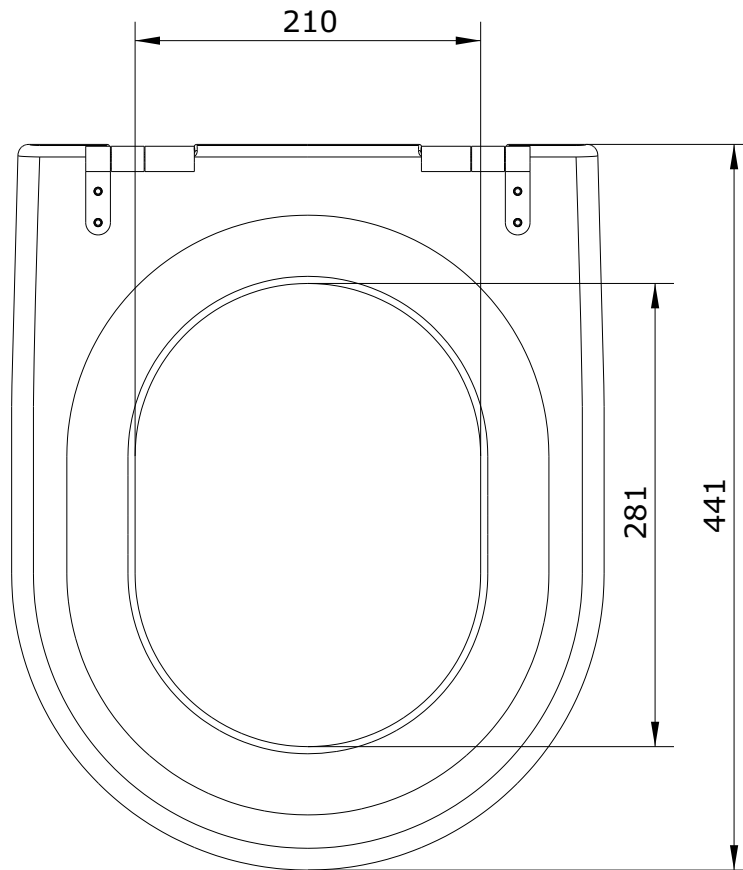

Jade  
cod.: 20411  
ver.: 02

descrição: tampo de sanita  
description: toilet seat  
description: abattant pour cuvette

sanindusa®

Os produtos apresentados seguem especificações técnicas internas da SANINDUSA.  
As dimensões são meramente indicativas.  
Reservamos o direito de fazer alterações técnicas que permitam melhorar a funcionalidade dos nossos produtos, sem aviso prévio.