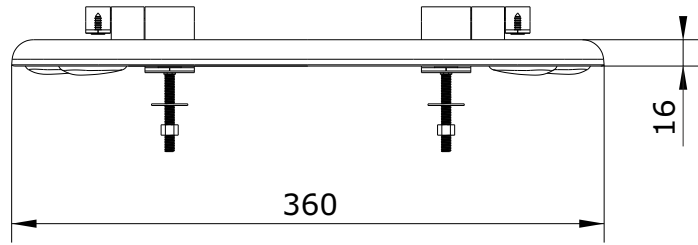

Jade  
cod.: 20411  
ver.: 02

descrição: tampo de sanita  
description: toilet seat  
description: abattant pour cuvette

sanindusa®

Os produtos apresentados seguem especificações técnicas internas da SANINDUSA.  
As dimensões são meramente indicativas.  
Reservamos o direito de fazer alterações técnicas que permitam melhorar a funcionalidade dos nossos produtos, sem aviso prévio.