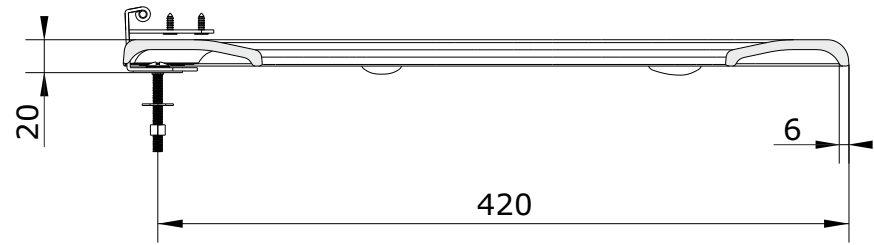

Jade  
cod.: 20411  
ver.: 02

descrição: tampo de sanita  
description: toilet seat  
description: abattant pour cuvette

sanindusa®

Os produtos apresentados seguem especificações técnicas internas da SANINDUSA.  
As dimensões são meramente indicativas.  
Reservamos o direito de fazer alterações técnicas que permitam melhorar a funcionalidade dos nossos produtos, sem aviso prévio.