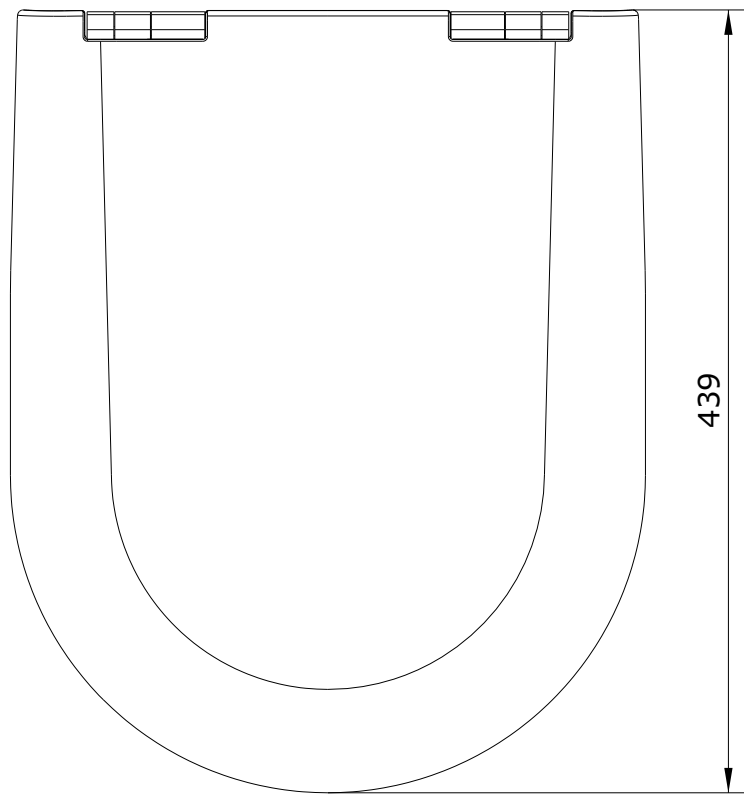

Jade  
cod.: 20411  
ver.: 02

descrição: tampo de sanita  
description: toilet seat  
description: abattant pour cuvette

sanindusa®

Os produtos apresentados seguem especificações técnicas internas da SANINDUSA.  
As dimensões são meramente indicativas.  
Reservamos o direito de fazer alterações técnicas que permitam melhorar a funcionalidade dos nossos produtos, sem aviso prévio.