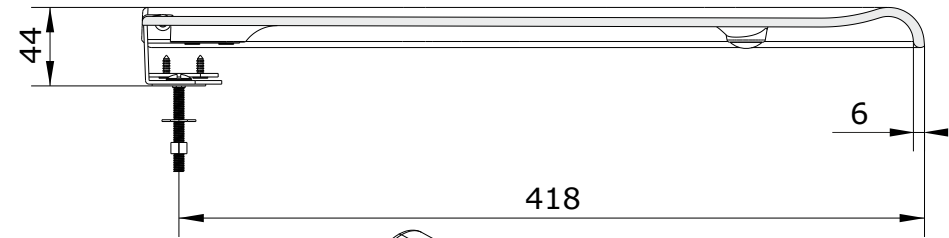

Jade  
cod.: 20411  
ver.: 02

descrição: tampo de sanita  
description: toilet seat  
description: abattant pour cuvette

sanindusa®

Os produtos apresentados seguem especificações técnicas internas da SANINDUSA.  
As dimensões são meramente indicativas.  
Reservamos o direito de fazer alterações técnicas que permitam melhorar a funcionalidade dos nossos produtos, sem aviso prévio.