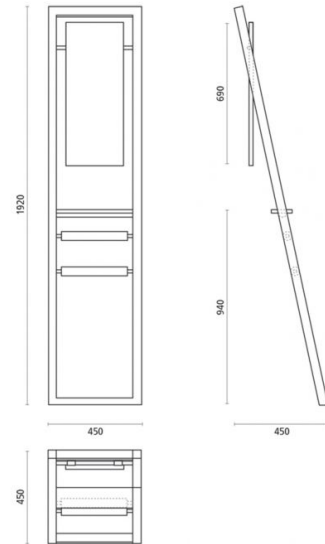

Bergen

Ref. 5005

450x1920 mm.

Características

Escalera toallero espejo
Madera de teca
Medidas: 450x1920 mm.