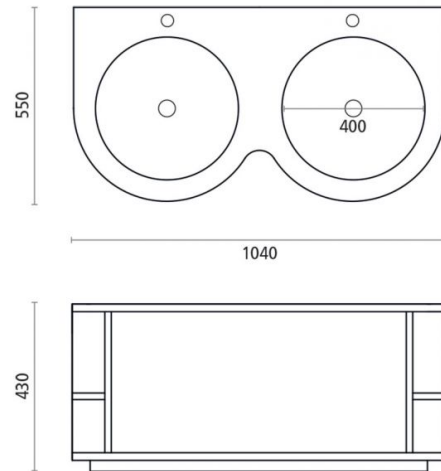

Set Belted doble poza

Ref. 6024RB

1040x550x430 mm.

Características

Medidas: 1040x550x430 mm.

Incluye:
Mueble de roble + lavabos Belted de
Solid Surface

Acabado:
Gris - Ref.: 6024GR
Natural - Ref.: 6024RB

Colores disponibles: