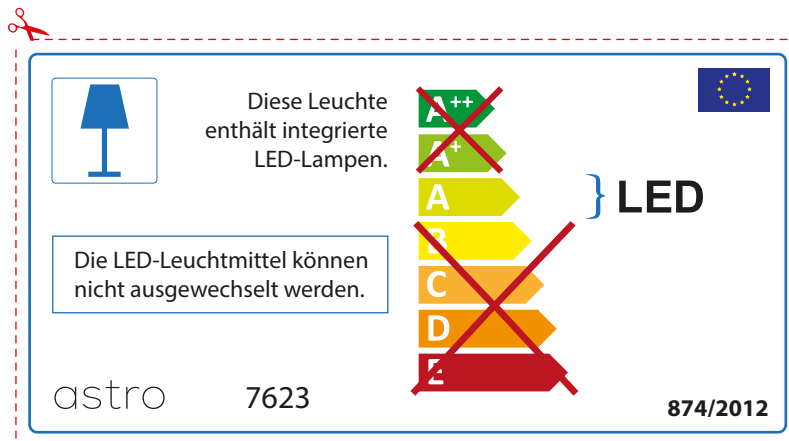

Le LED lampade non possono essere modificate nell'apparecchio.

~~A++~~
~~A+~~
A } LED
~~B~~
~~C~~
~~D~~
~~E~~

astro 7623 

874/2012

GERMAN

Bitte überprüfen Sie, ob die Abmessungen der Lampe für die Armatur passend sind, da die Größe der Lampen zwischen verschiedenen Marken variieren können