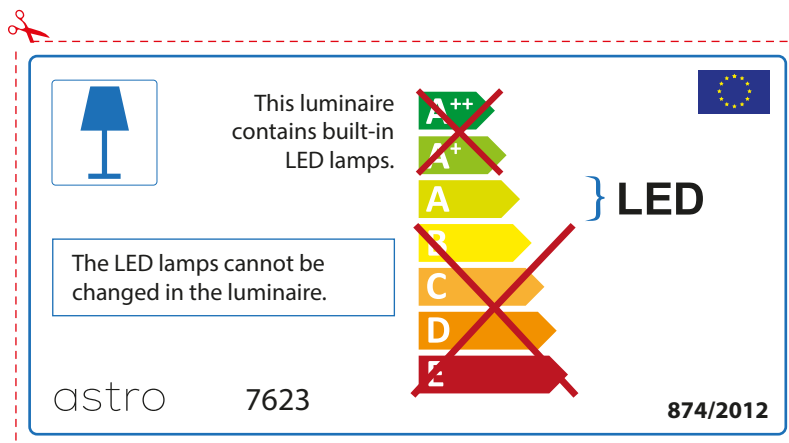

ENGLISH

Please check lamp dimensions for suitable fitting with your luminaire, as lamp sizes may vary between brands

FRENCH

Prenez soin de vérifier le dimensions des lampes (celles-ci varient selon les fournisseurs) afin de vous assurer qu'elles rentrent physiquement dans le luminaire

astro 7623

 Ce luminaire est équipé d'une LED intégrée.

~~A++~~
~~A+~~
A } LED
~~B~~
~~C~~
~~D~~
~~E~~

La source de ce luminaire ne peut être remplacée.

874/2012 

 Ce luminaire est équipé d'une LED intégrée.