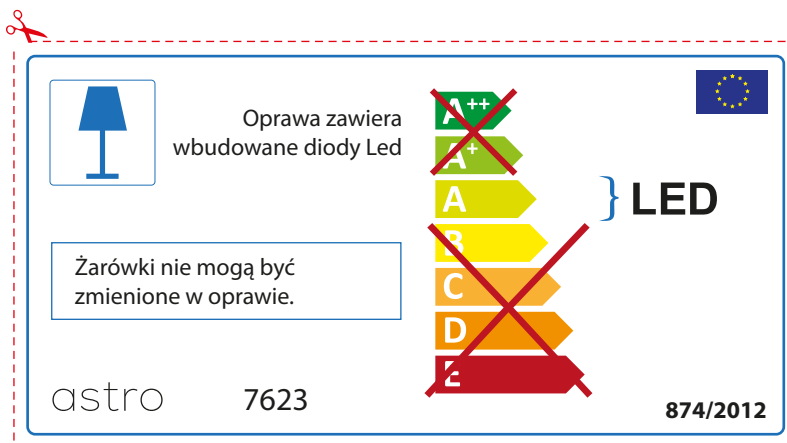

POLISH

Proszę sprawdzić wymiary żarówki czy pasują do danej oprawy , gdyż rozmiary żarówek mogą się różnić w zależności od producenta