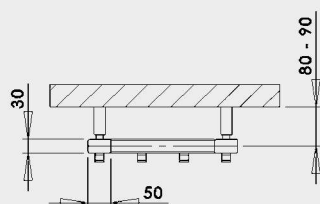

DARIUS S HÁČKY

DARIUS S HÁČKY
provedení bílá 326 × 1500 mm

DARIUS S HÁČKY
provedení černá 326 × 1500 mm

DARIUS - DETAIL HÁČKU
provedení černá

DARIUS S HÁČKY

Radiátor Darius s háčky lze umístit pouze vertikálně.

Umístění „uchycení“ na stěnu: ↓ 70 mm ↑ 70 mm

Centrální vytápění: ANO

Kombinované vytápění: ANO

Elektrické vytápění: ANO

Jekl: 30 × 50 mm

Možnosti připojení:

na rozteč

na jednu stranu

Bílá	Ostatní povrchové úpravy (lak)*	Šířka (A) x Výška (B) [mm]	Výkon [W] Δt 20°C**		Hmotnost [kg]	Objem [l]	Rozteč (C) [mm]	Max.doporučený výkon el. topné tyče [W]		
			75/65°C	55/45°C						
DAH5W	10 130,-	DAH5	10 130,-	326 x 1500	370	192	11,1	7,9	276	200
DAH6W	14 010,-	DAH6	14 010,-	326 x 1800	444	231	13,3	9,4	276	300