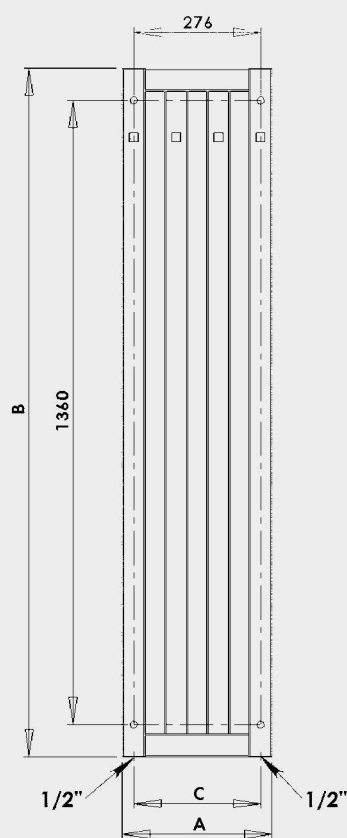

DARIUS S HÁČKY

DARIUS S HÁČKY
provedení bílá 326 × 1500 mm

DARIUS S HÁČKY
provedení černá 326 × 1500 mm

DARIUS - DETAIL HÁČKU
provedení černá

DARIUS S HÁČKY

Radiátor Darius s háčky lze umístit pouze vertikálně.

Umístění „uchycení“ na stěnu: ↓ 70 mm ↑ 70 mm

Centrální vytápění: ANO

Kombinované vytápění: ANO

Elektrické vytápění: ANO

Jekl: 30 × 50 mm

Možnosti připojení:

na rozteč

na jednu stranu

Bílá	Ostatní povrchové úpravy (lak)*	Šířka (A) x Výška (B) [mm]	Výkon [W] Δt 20°C**		Hmotnost [kg]	Objem [l]	Rozteč (C) [mm]	Max.doporučený výkon el. topné tyče [W]		
			75/65°C	55/45°C						
DAH5W	10 130,-	DAH5	10 130,-	326 x 1500	370	192	11,1	7,9	276	200
DAH6W	14 010,-	DAH6	14 010,-	326 x 1800	444	231	13,3	9,4	276	300