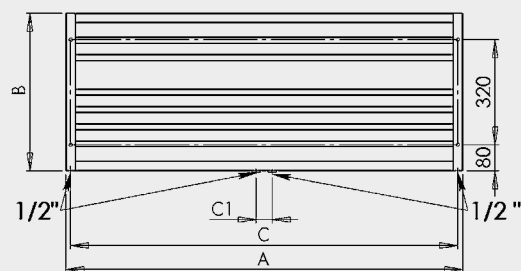

AVENTO FRAME

AVENTO – antracit
horizontální provedení
905 × 480 mm

AVENTO – provedení chrom
600 × 1210 mm

AVENTO – provedení antracit
600 × 1630 mm

AVENTO FRAME

Umístění „uchycení“ na stěnu: ↓ 80 mm ↑ 80 mm

Centrální vytápění: ANO

Kombinované vytápění: ANO

Elektrické vytápění: ANO

Horizontální jekl: 20 × 20 mm

Vertikální jekl: 30 × 30 mm

Možnosti připojení:

Chrom**	Bílá		Ostatní povrchové úpravy (lak)*		Šířka (A) x Výška (B) [mm]	Výkon [W] Δt 20°C***		Hmotnost [kg]	Objem [l]	Rozteč (C/C1) [mm]	Max.doporučený výkon el. topné tyče [W]	
						75/65°C	55/45°C					
AVF1C	12 179,-	AVF1W	9 387,-	AVF1	9 387,-	500 × 790	310	161	7,5	2,7	470/50	200
AVF2C	12 685,-	AVF2W	9 499,-	AVF2	9 499,-	600 × 790	407	212	8,5	3	570/50	300
AVF3C	15 084,-	AVF3W	10 722,-	AVF3	10 722,-	500 × 1210	468	243	11,1	4	470/50	300
AVF4C	15 889,-	AVF4W	10 881,-	AVF4	10 881,-	600 × 1210	588	306	12,9	4,6	570/50	300
AVF5C	18 374,-	AVF5W	11 963,-	AVF5	11 963,-	500 × 1630	622	323	14,8	5,3	470/50	400
AVF6C	19 861,-	AVF6W	12 133,-	AVF6	12 133,-	600 × 1630	783	407	17,2	6,2	570/50	500
Horizontální provedení												
AVFLC	13 549,-	AVFLW	10 237,-	AVFL	10 237,-	905 × 480	422	219	8,7	2,7	875/50	–
AVFXLC	14 643,-	AVFXLW	10 723,-	AVFXL	10 723,-	1210 × 480	484	252	11,2	3,4	1180/50	–

Radiátor lze připojit po stranách, na jednu stranu i na střed. U provedení L a XL nedoporučujeme vytápění pouze el. topnou tyčí.