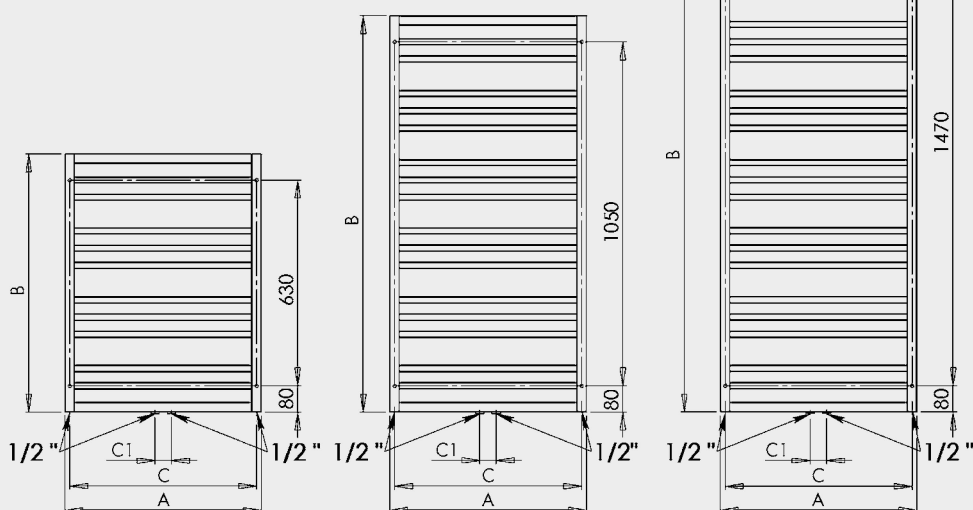

AVENTO FRAME

AVENTO – antracit
horizontální provedení
905 × 480 mm

AVENTO – provedení chrom
600 × 1210 mm

AVENTO – provedení antracit
600 × 1630 mm

AVENTO FRAME

Umístění „uchycení“ na stěnu: ↓ 80 mm ↑ 80 mm

Centrální vytápění: ANO

Kombinované vytápění: ANO

Elektrické vytápění: ANO

Horizontální jekl: 20 × 20 mm

Vertikální jekl: 30 × 30 mm

Možnosti připojení:

Chrom**	Bílá		Ostatní povrchové úpravy (lak)*		Šířka (A) x Výška (B) [mm]	Výkon [W] Δt 20°C***		Hmotnost [kg]	Objem [l]	Rozteč (C/C1) [mm]	Max.doporučený výkon el. topné tyče [W]	
						75/65°C	55/45°C					
AVF1C	12 179,-	AVF1W	9 387,-	AVF1	9 387,-	500 × 790	310	161	7,5	2,7	470/50	200
AVF2C	12 685,-	AVF2W	9 499,-	AVF2	9 499,-	600 × 790	407	212	8,5	3	570/50	300
AVF3C	15 084,-	AVF3W	10 722,-	AVF3	10 722,-	500 × 1210	468	243	11,1	4	470/50	300
AVF4C	15 889,-	AVF4W	10 881,-	AVF4	10 881,-	600 × 1210	588	306	12,9	4,6	570/50	300
AVF5C	18 374,-	AVF5W	11 963,-	AVF5	11 963,-	500 × 1630	622	323	14,8	5,3	470/50	400
AVF6C	19 861,-	AVF6W	12 133,-	AVF6	12 133,-	600 × 1630	783	407	17,2	6,2	570/50	500
Horizontální provedení												
AVFLC	13 549,-	AVFLW	10 237,-	AVFL	10 237,-	905 × 480	422	219	8,7	2,7	875/50	–
AVFXLC	14 643,-	AVFXLW	10 723,-	AVFXL	10 723,-	1210 × 480	484	252	11,2	3,4	1180/50	–

Radiátor lze připojit po stranách, na jednu stranu i na střed. U provedení L a XL nedoporučujeme vytápění pouze el. topnou tyčí.