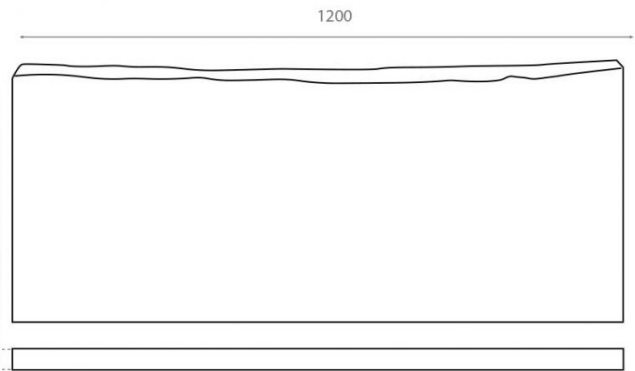

Encimera de tamarindo

Ref. 8115

1200x500x60 mm.

Características

Encimera de madera de tamarindo

Acabado natural

Medidas: 1200x500x60 mm.

Unidades por palé:

Peso neto: Peso bruto