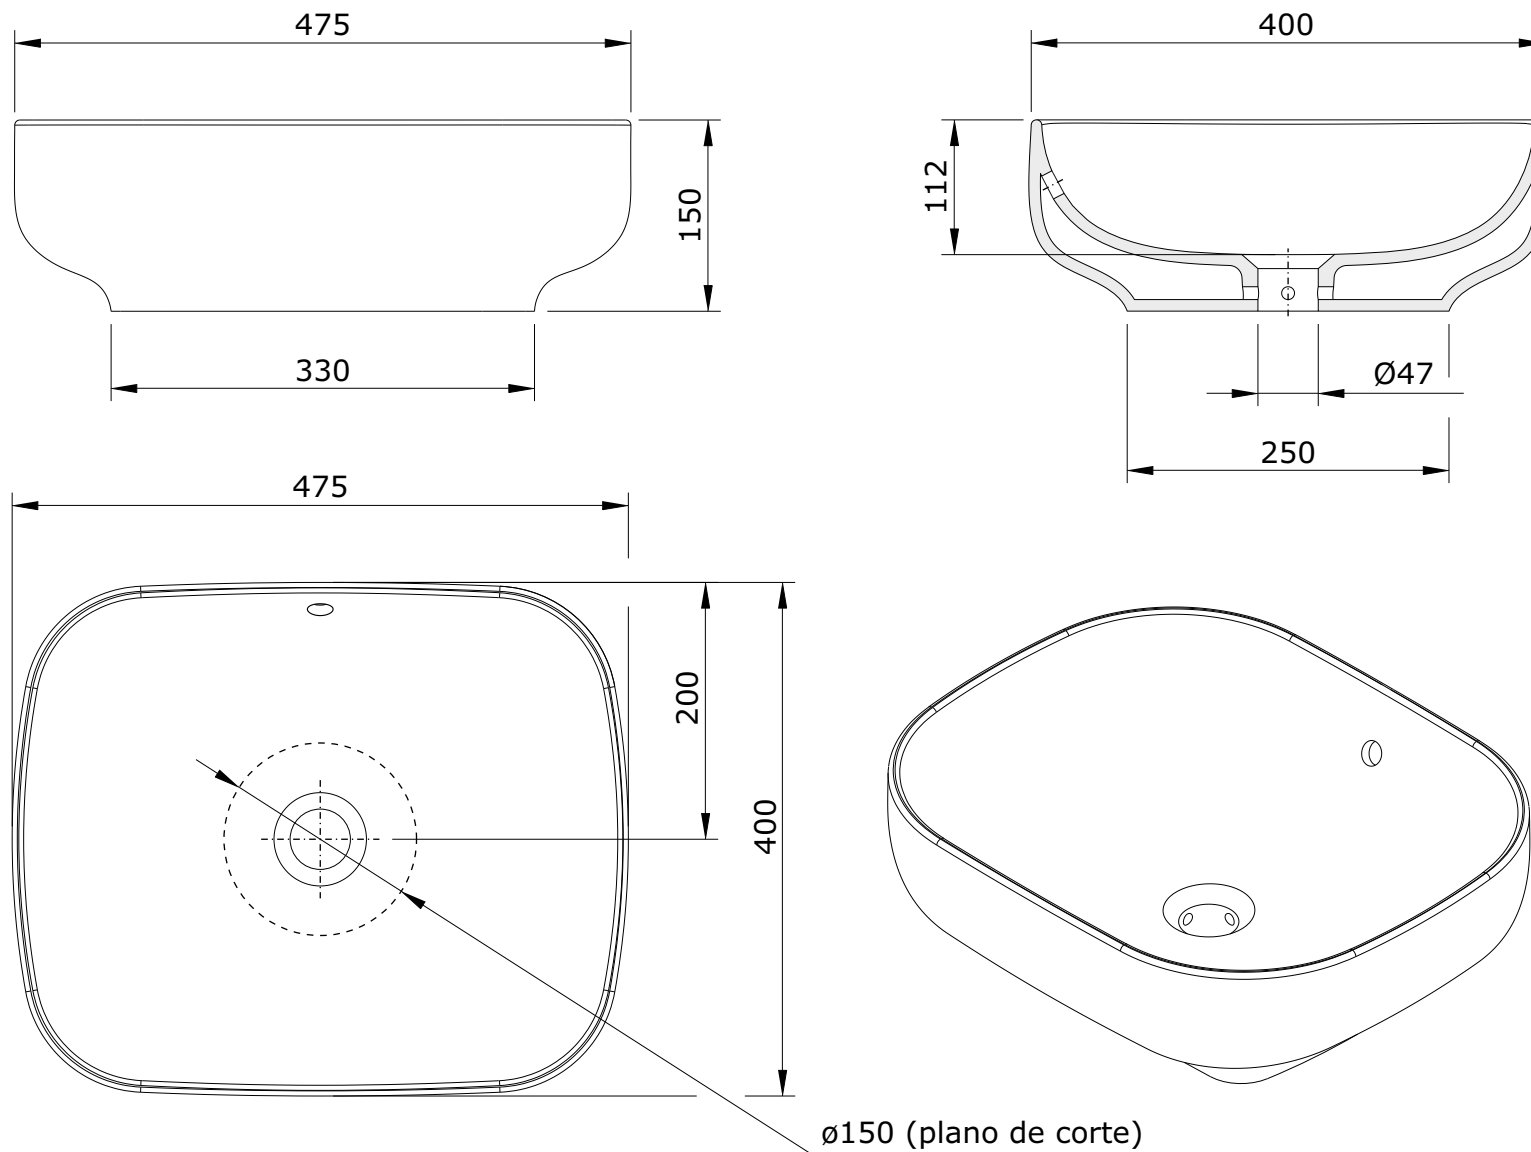

série: Sanibold

descrição: lavatório de pousar

sanindusa®

código: 137300

revisão: 00

Os produtos apresentados seguem especificações técnicas internas da SANINDUSA.

As medidas apresentadas estão sujeitas às tolerâncias e variações naturais da cerâmica pelo que serão sempre orientativas.

Reservamos o direito de fazer alterações técnicas que permitam melhorar a funcionalidade dos nossos produtos, sem aviso prévio.

The presented products follow technical specifications from SANINDUSA.

The dimensions of the pieces are subject to natural ceramic tolerances and variations and will be always orientative.