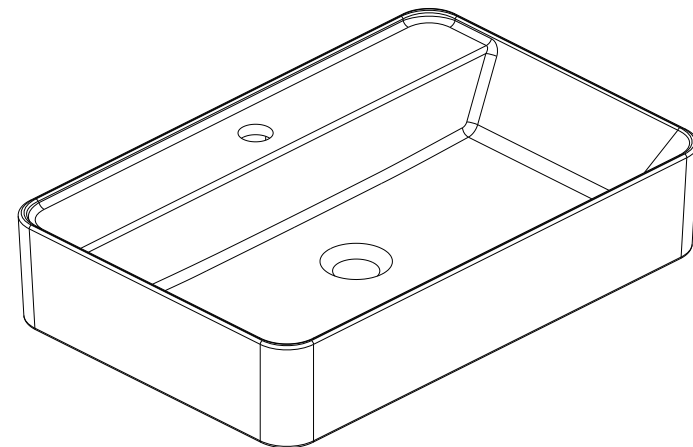

série: Sanlife

descrição: lavatório retangular 60x40 com furo e fix. à parede

sanindusa®

código: 136910

revisão: 00

Os produtos apresentados seguem especificações técnicas internas da SANINDUSA.

As medidas apresentadas estão sujeitas às tolerâncias e variações naturais da cerâmica pelo que serão sempre orientativas.