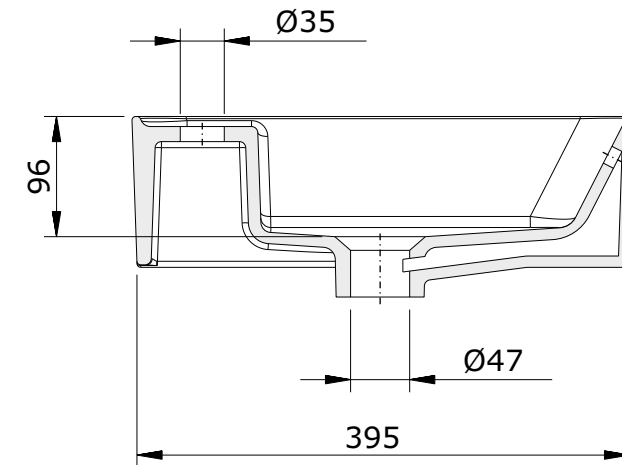

série: Sanlife

descrição: lavatório retangular 60x40 com furo e fix. à parede

sanindusa®

código: 136910

revisão: 00

Os produtos apresentados seguem especificações técnicas internas da SANINDUSA.

As medidas apresentadas estão sujeitas às tolerâncias e variações naturais da cerâmica pelo que serão sempre orientativas.