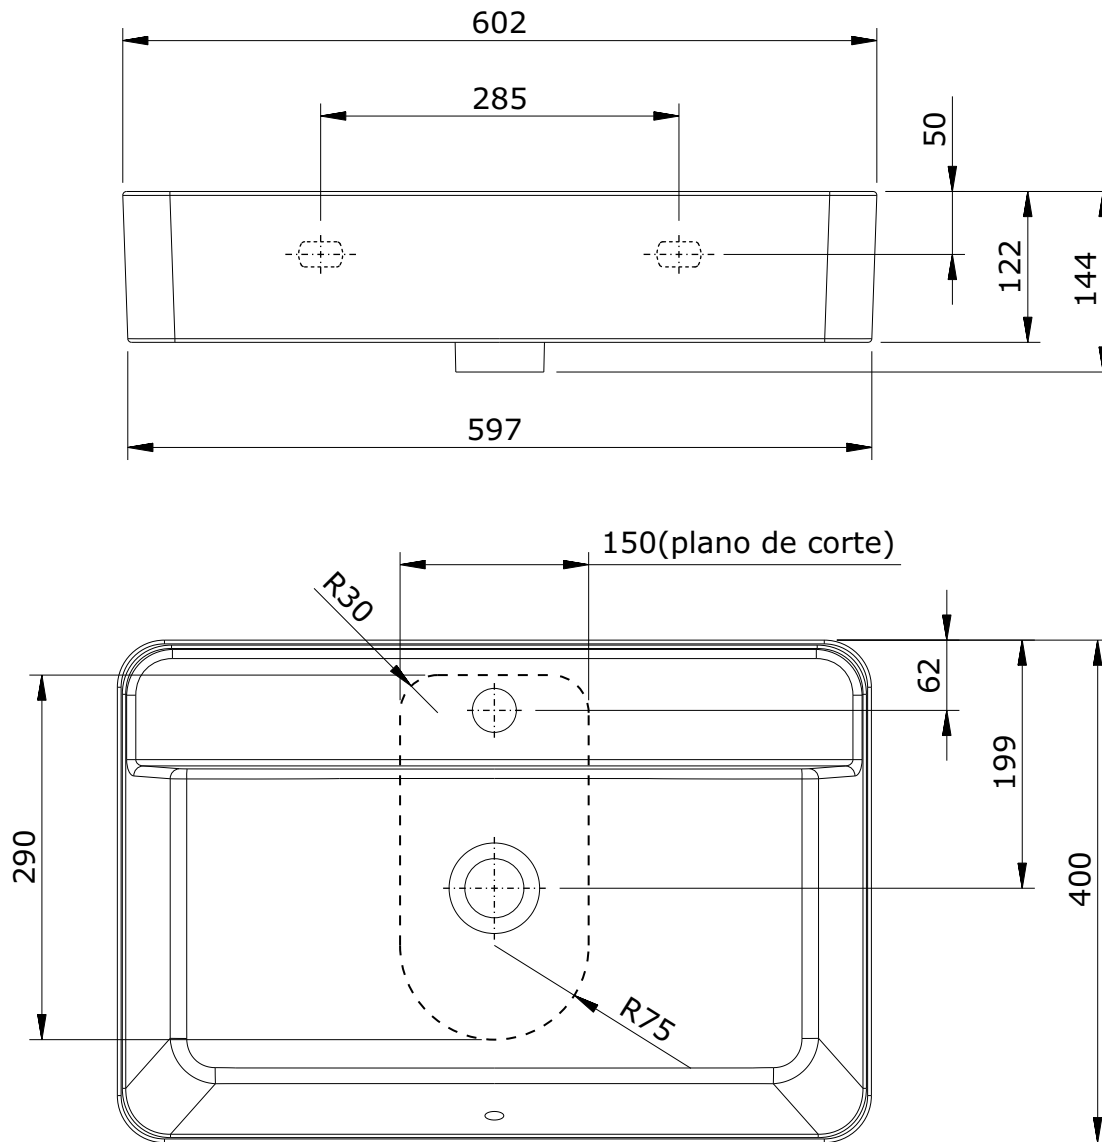

série: Sanlife

descrição: lavatório retangular 60x40 com furo e fix. à parede

sanindusa®

código: 136910

revisão: 00

Os produtos apresentados seguem especificações técnicas internas da SANINDUSA.

As medidas apresentadas estão sujeitas às tolerâncias e variações naturais da cerâmica pelo que serão sempre orientativas.

Reservamos o direito de fazer alterações técnicas que permitam melhorar a funcionalidade dos nossos produtos, sem aviso prévio.

The presented products follow technical specifications from SANINDUSA.

The dimensions of the pieces are subject to natural ceramic tolerances and variations and will be always orientative.