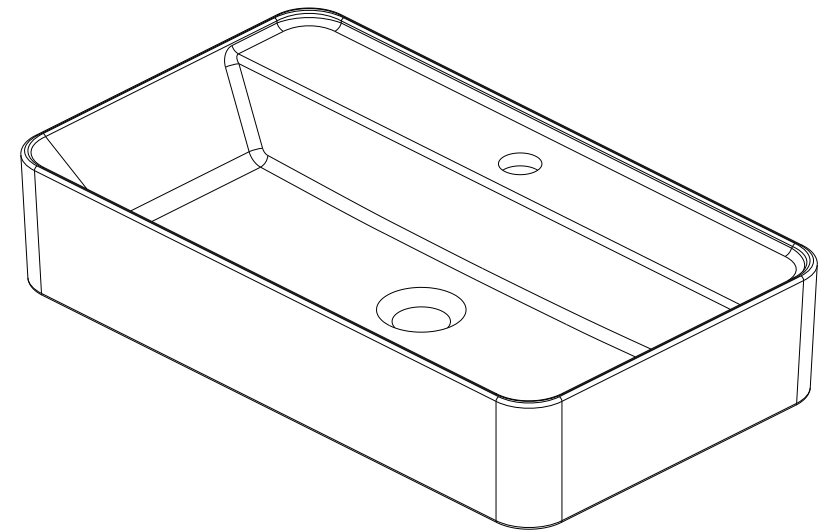

série: Sanlife

descrição: lavatório 60x35 com furo de torneira e fixação, de pousar

sanindusa®

código: 136900

revisão: 00

Os produtos apresentados seguem especificações técnicas internas da SANINDUSA.

As medidas apresentadas estão sujeitas às tolerâncias e variações naturais da cerâmica pelo que serão sempre orientativas.