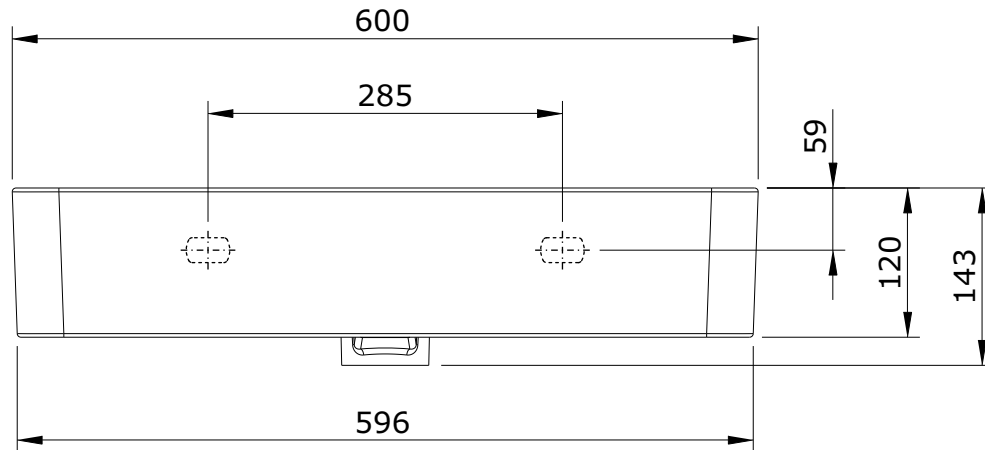

série: Sanlife

descrição: lavatório 60x35 com furo de torneira e fixação, de pousar

sanindusa®

código: 136900

revisão: 00

Os produtos apresentados seguem especificações técnicas internas da SANINDUSA.

As medidas apresentadas estão sujeitas às tolerâncias e variações naturais da cerâmica pelo que serão sempre orientativas.