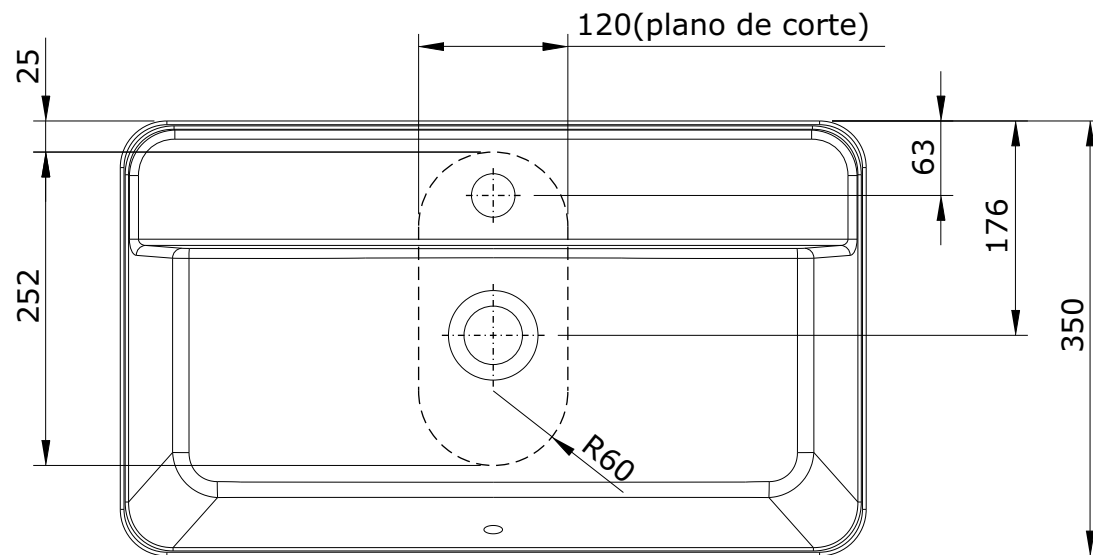

série: Sanlife

descrição: lavatório 60x35 com furo de torneira e fixação, de pousar

sanindusa®

código: 136900

revisão: 00

Os produtos apresentados seguem especificações técnicas internas da SANINDUSA.

As medidas apresentadas estão sujeitas às tolerâncias e variações naturais da cerâmica pelo que serão sempre orientativas.

Reservamos o direito de fazer alterações técnicas que permitam melhorar a funcionalidade dos nossos produtos, sem aviso prévio.

The presented products follow technical specifications from SANINDUSA.

The dimensions of the pieces are subject to natural ceramic tolerances and variations and will be always orientative.