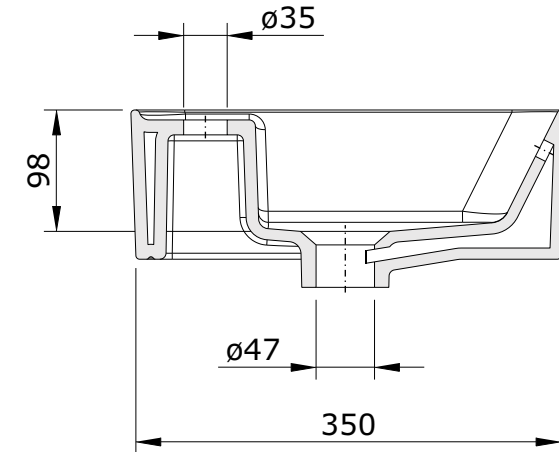

série: Sanlife

descrição: lavatório 60x35 com furo de torneira e fixação, de pousar

sanindusa®

código: 136900

revisão: 00

Os produtos apresentados seguem especificações técnicas internas da SANINDUSA.

As medidas apresentadas estão sujeitas às tolerâncias e variações naturais da cerâmica pelo que serão sempre orientativas.

Reservamos o direito de fazer alterações técnicas que permitam melhorar a funcionalidade dos nossos produtos, sem aviso prévio.

The presented products follow technical specifications from SANINDUSA.

The dimensions of the pieces are subject to natural ceramic tolerances and variations and will be always orientative.