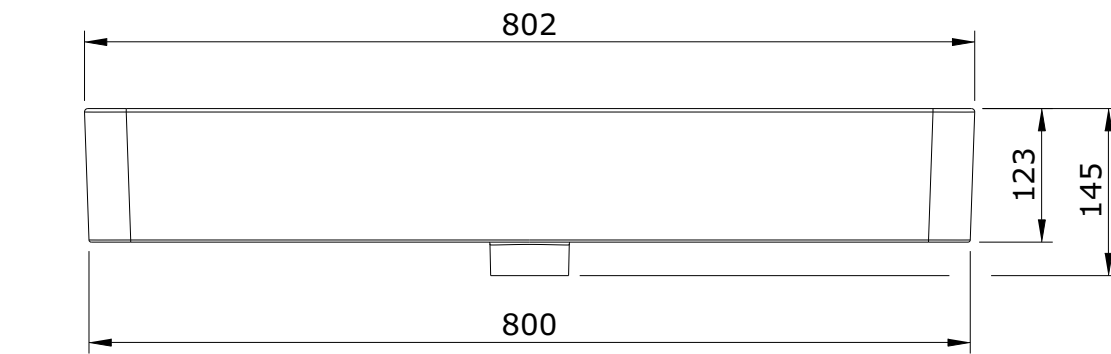

série: Sanlife

descrição: lavatório de pousar 80x40

sanindusa®

código: 136740

revisão: 00

Os produtos apresentados seguem especificações técnicas internas da SANINDUSA.

As medidas apresentadas estão sujeitas às tolerâncias e variações naturais da cerâmica pelo que serão sempre orientativas.