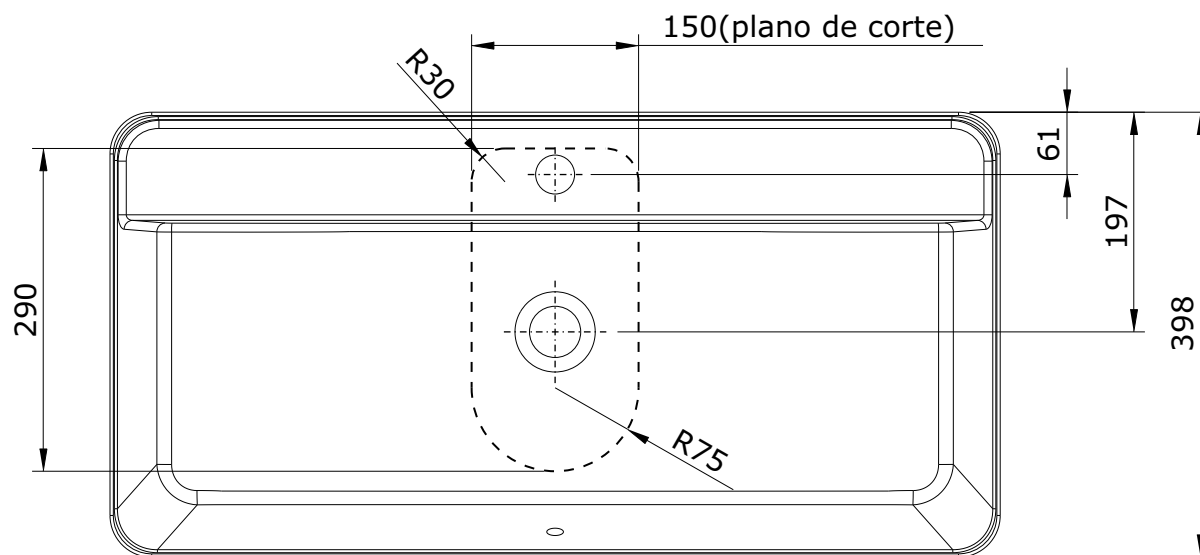

série: Sanlife

descrição: lavatório de pousar 80x40

sanindusa®

código: 136740

revisão: 00

Os produtos apresentados seguem especificações técnicas internas da SANINDUSA.

As medidas apresentadas estão sujeitas às tolerâncias e variações naturais da cerâmica pelo que serão sempre orientativas.

Reservamos o direito de fazer alterações técnicas que permitam melhorar a funcionalidade dos nossos produtos, sem aviso prévio.

The presented products follow technical specifications from SANINDUSA.

The dimensions of the pieces are subject to natural ceramic tolerances and variations and will be always orientative.