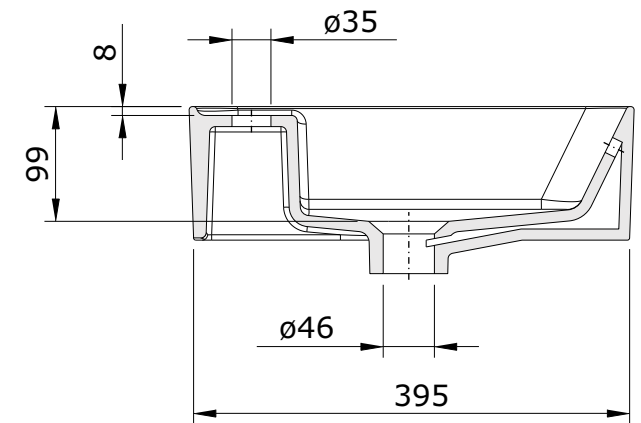

série: Sanlife

descrição: lavatório de pousar 80x40

sanindusa®

código: 136740

revisão: 00

Os produtos apresentados seguem especificações técnicas internas da SANINDUSA.

As medidas apresentadas estão sujeitas às tolerâncias e variações naturais da cerâmica pelo que serão sempre orientativas.