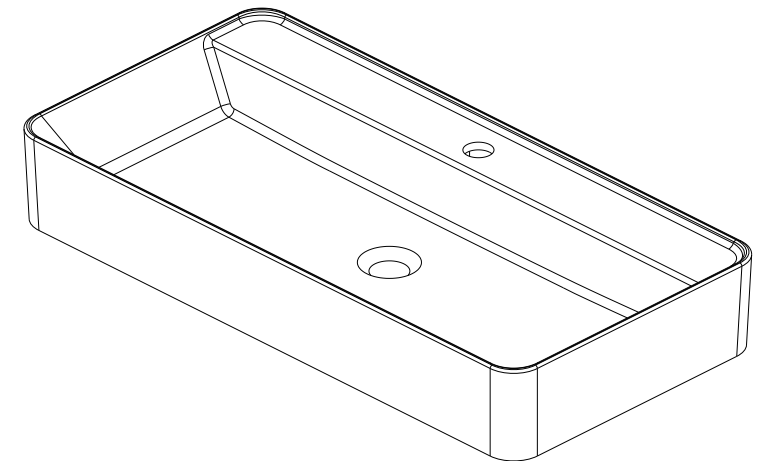

série: Sanlife

descrição: lavatório de pousar 80x40

sanindusa®

código: 136740

revisão: 00

Os produtos apresentados seguem especificações técnicas internas da SANINDUSA.

As medidas apresentadas estão sujeitas às tolerâncias e variações naturais da cerâmica pelo que serão sempre orientativas.