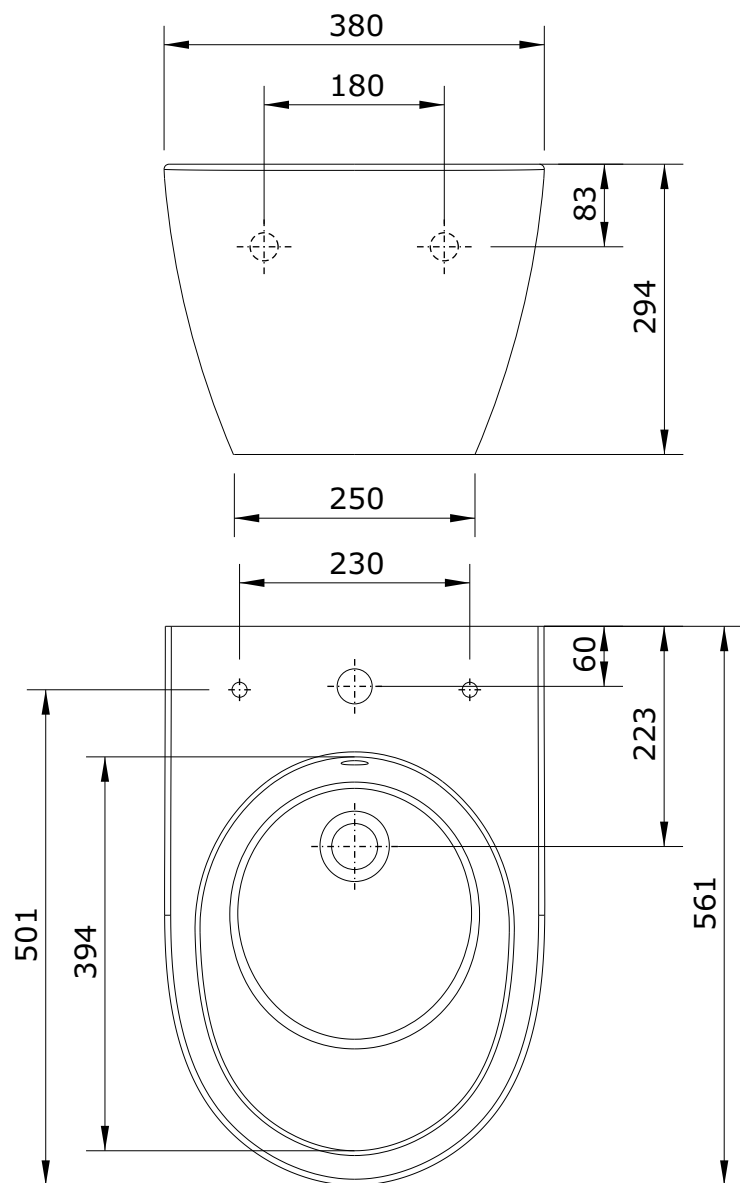

série: Sanlife suspensa descrição: bidê suspenso com furos para tampo

código: 136455

revisão: 00

sanindusa®

Os produtos apresentados seguem especificações técnicas internas da SANINDUSA.
As medidas apresentadas estão sujeitas às tolerâncias e variações naturais da cerâmica pelo que serão sempre orientativas.
Reservamos o direito de fazer alterações técnicas que permitam melhorar a funcionalidade dos nossos produtos, sem aviso prévio.

The presented products follow technical specifications from SANINDUSA.
The dimensions of the pieces are subject to natural ceramic tolerances and variations and will be always orientative.
We reserve the right to introduce technical improvements in our products without previous advice.