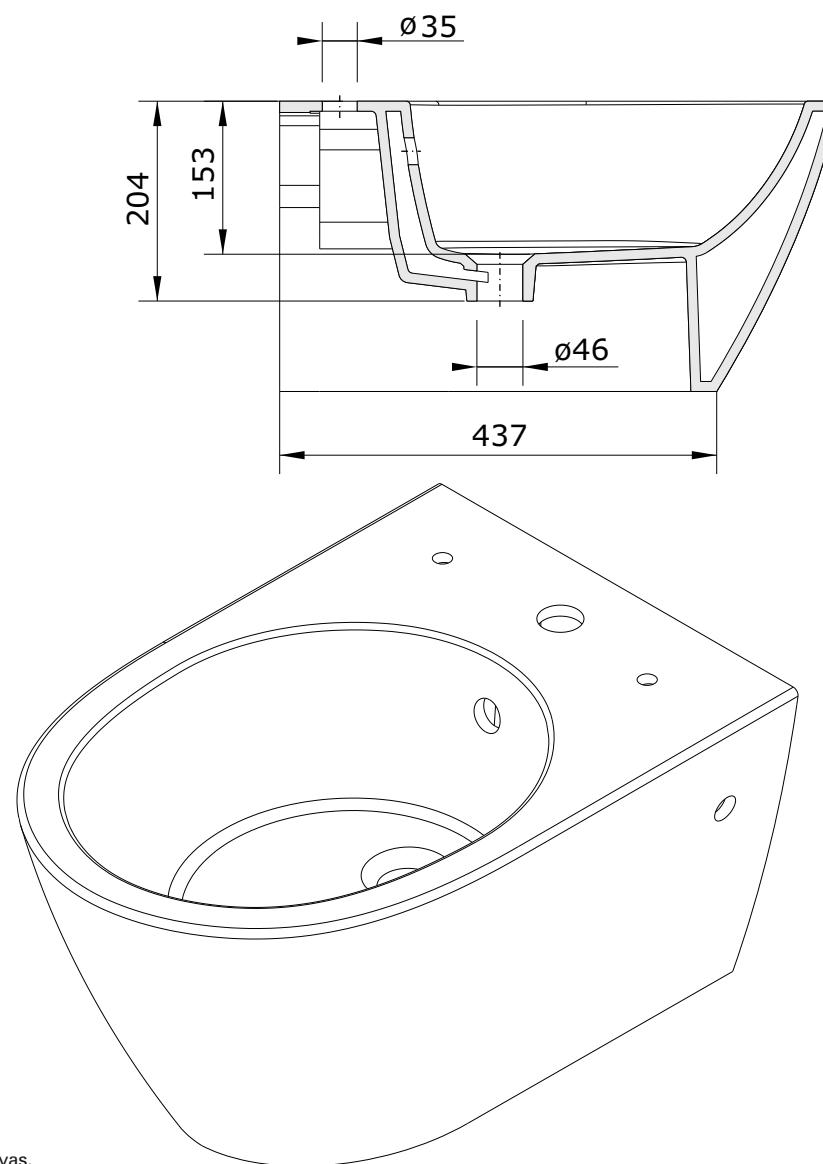

série: Sanlife suspensa descrição: bidê suspenso com furos para tampo

código: 136455

revisão: 00

sanindusa®

Os produtos apresentados seguem especificações técnicas internas da SANINDUSA.
As medidas apresentadas estão sujeitas às tolerâncias e variações naturais da cerâmica pelo que serão sempre orientativas.
Reservamos o direito de fazer alterações técnicas que permitam melhorar a funcionalidade dos nossos produtos, sem aviso prévio.

The presented products follow technical specifications from SANINDUSA.
The dimensions of the pieces are subject to natural ceramic tolerances and variations and will be always orientative.
We reserve the right to introduce technical improvements in our products without previous advice.