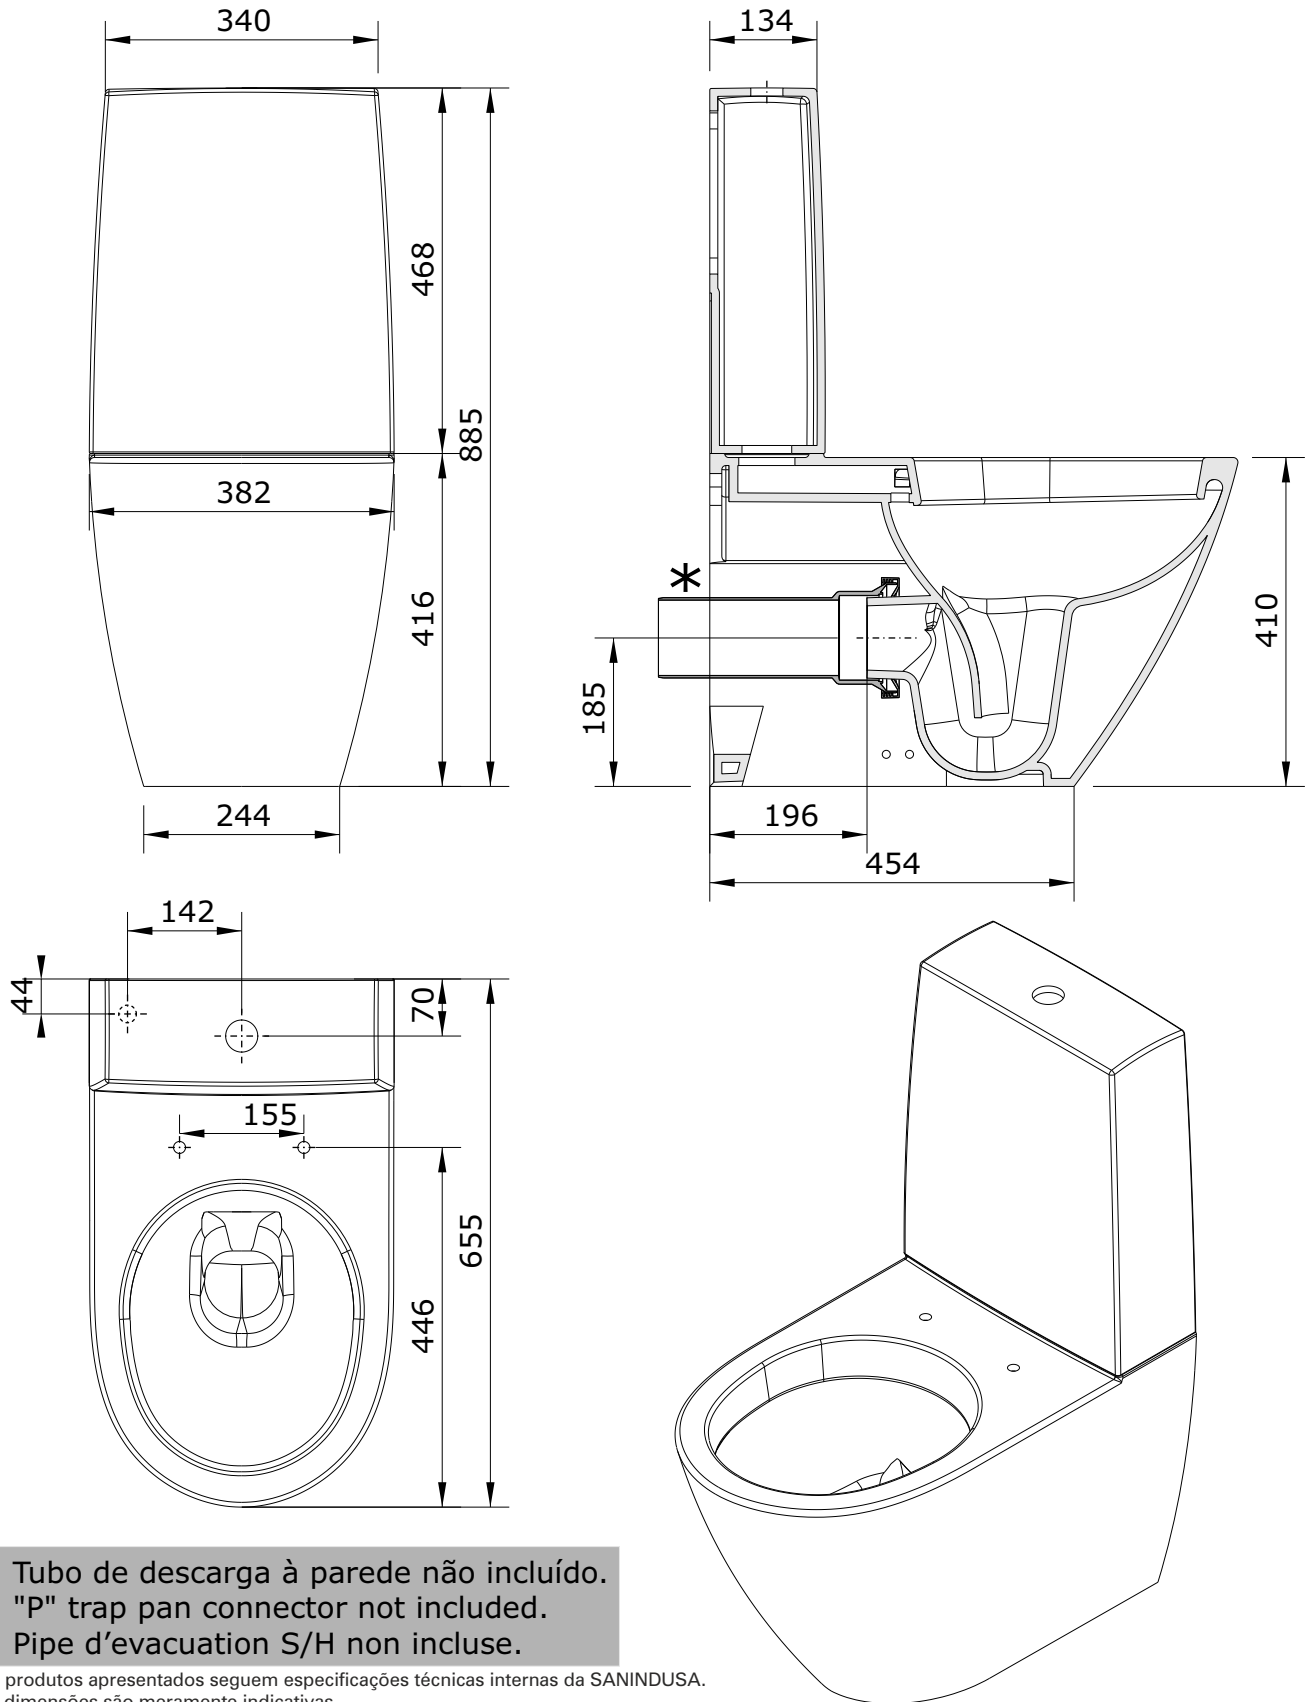

Sanlife
cod.: 136022
ver.: 00

descrição: sanita compacta dp
description: W/D close coupled toilet
description: cuvette sur pied S/H

sanindusa®

- * Tubo de descarga à parede não incluído.
- * "P" trap pan connector not included.
- * Pipe d'évacuation S/H non incluse.

Os produtos apresentados seguem especificações técnicas internas da SANINDUSA.
As dimensões são meramente indicativas.

Reservamos o direito de fazer alterações técnicas que permitam melhorar a funcionalidade dos nossos produtos, sem aviso prévio.

The presented products follow technical specifications from SANINDUSA.

The dimensions of the pieces are merely a reference.

We reserve the right to introduce technical improvements in our products without previous advice.