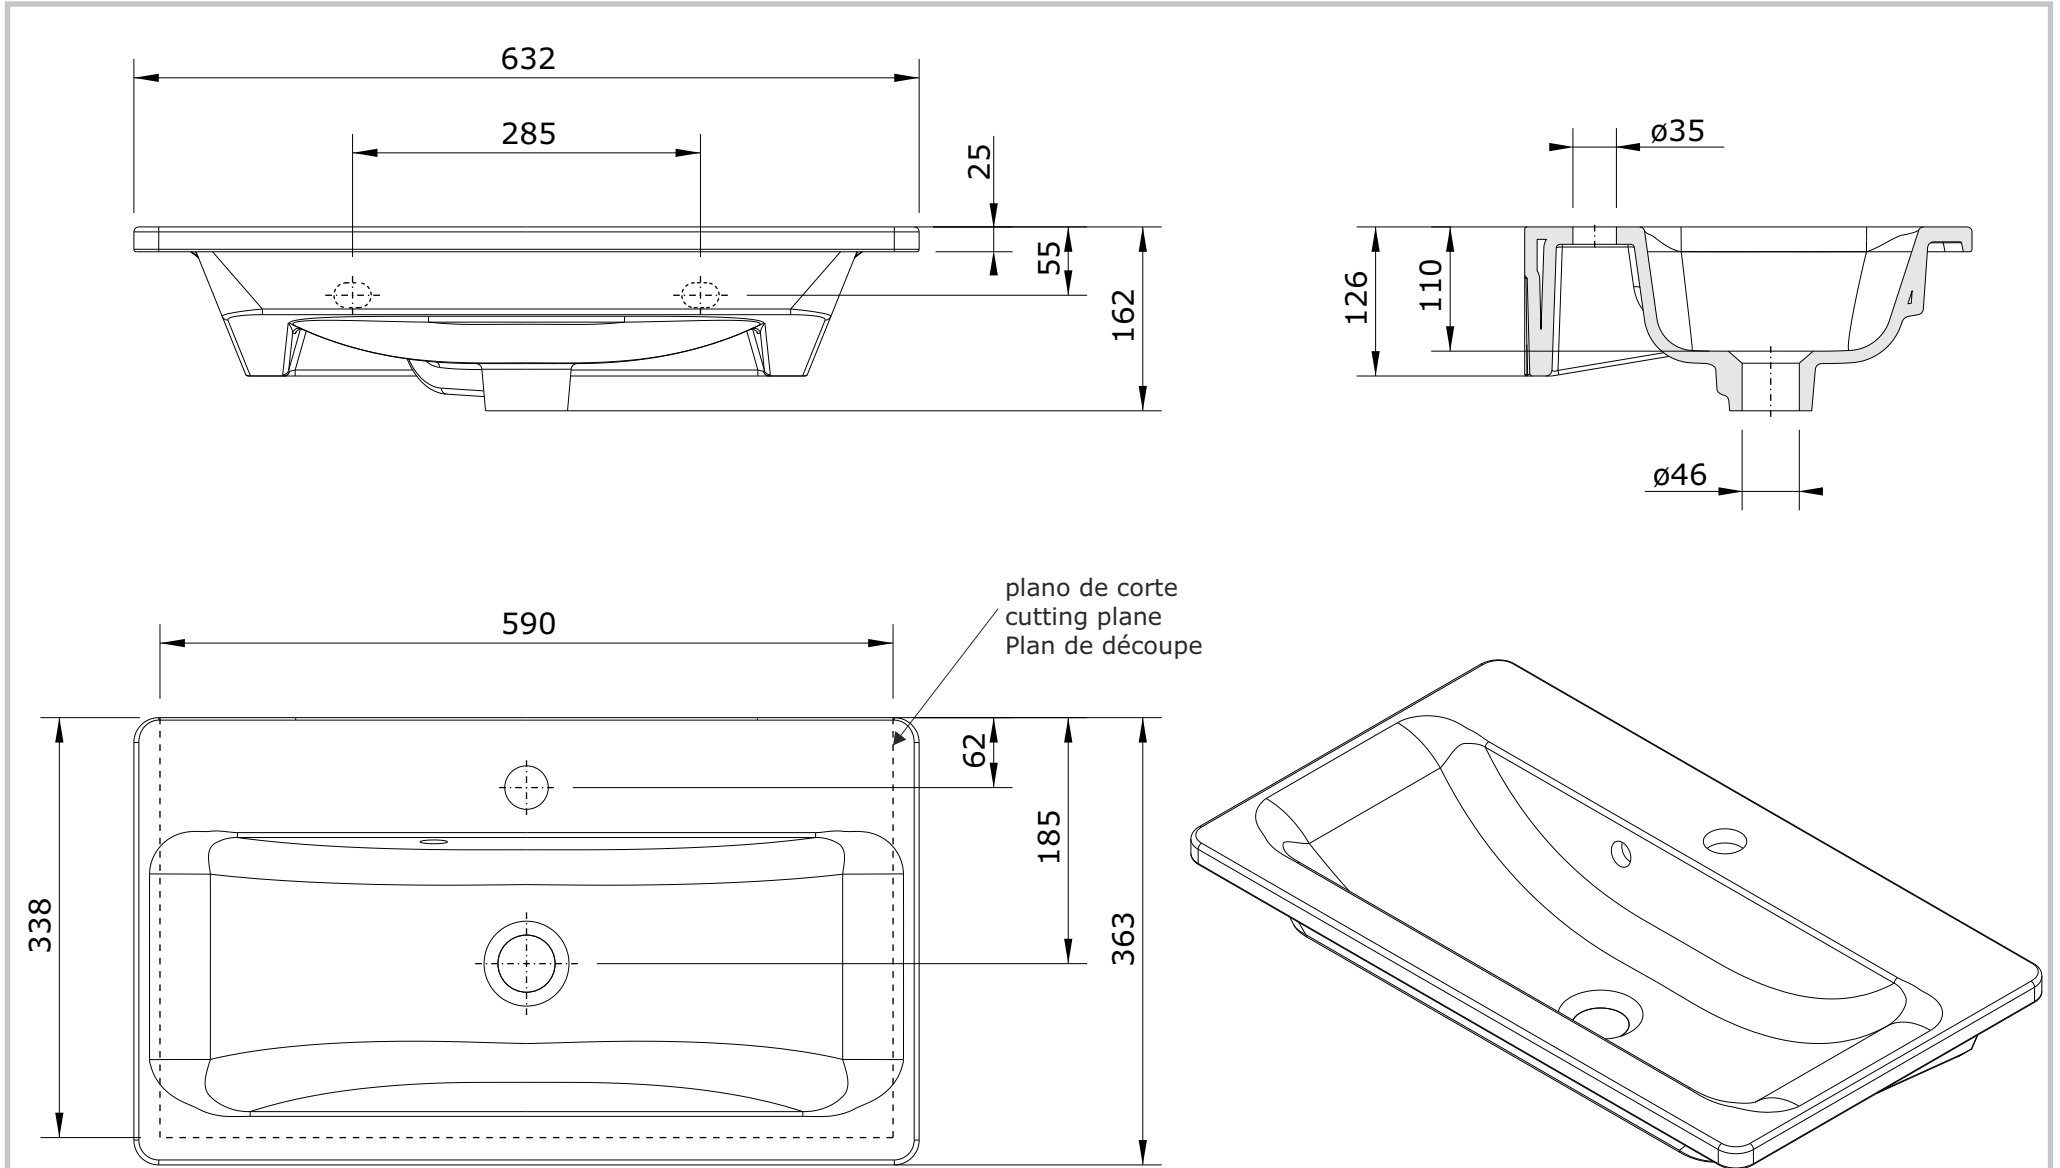

Look
cod.: 134770
ver.: 01

descrição: lavatório semi-encastar 63x36
description: 63x36 semi recessed washbasin
description: Vasque a semi-encaster 63x36

sanindusa®

plano de corte
cutting plane
Plan de découpe

Os produtos apresentados seguem especificações técnicas internas da SANINDUSA.
As medidas apresentadas estão sujeitas às tolerâncias e variações naturais da cerâmica pelo que serão sempre orientativas.
Reservamos o direito de fazer alterações técnicas que permitam melhorar a funcionalidade dos nossos produtos, sem aviso prévio.

The presented products follow technical specifications from SANINDUSA.
The dimensions of the pieces are subject to natural ceramic tolerances and variations and will be always orientative.
We reserve the right to introduce technical improvements in our products without previous advice.

Les produits présentés suivent les spécifications techniques internes de Sanindusa.
Les dimensions indiquées sont données à titre indicatif et bénéficient des tolérances usuelles de l'industrie de la céramique.
Nous nous réservons le droit de procéder aux modifications techniques, sans préavis, qui permettraient d'améliorer les fonctionnalités de nos produits.