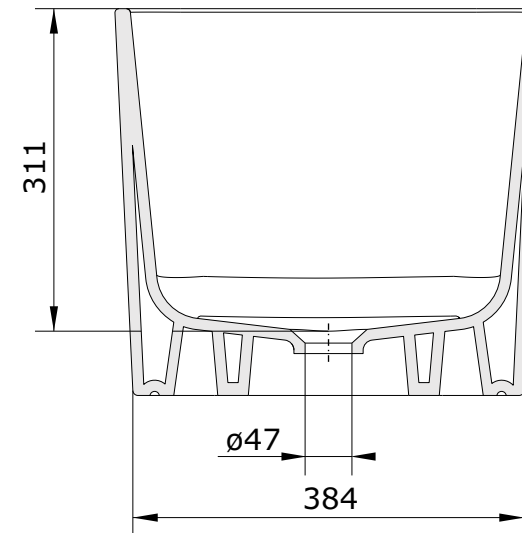

Tribo
cod.: 109910
ver.: 00

descrição: lavatório 80
description: 80 washbasin
description: lavabo 80

sanindusa®

Os produtos apresentados seguem especificações técnicas internas da SANINDUSA.
As medidas apresentadas estão sujeitas às tolerâncias e variações naturais da cerâmica pelo que serão sempre orientativas.
Reservamos o direito de fazer alterações técnicas que permitam melhorar a funcionalidade dos nossos produtos, sem aviso prévio.

The presented products follow technical specifications from SANINDUSA.
The dimensions of the pieces are subject to natural ceramic tolerances and variations and will be always orientative.
We reserve the right to introduce technical improvements in our products without previous advice.