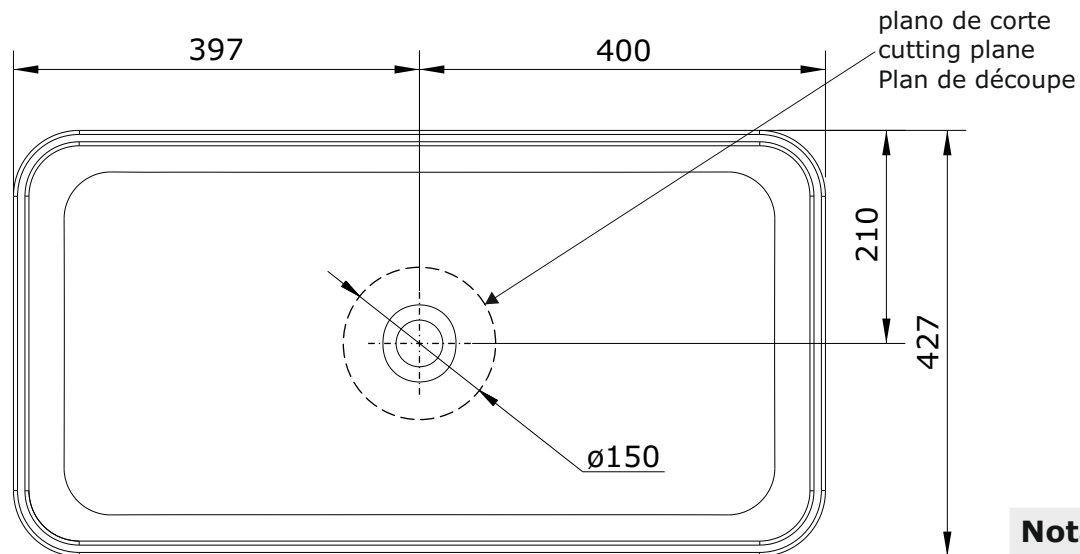

Tribo
cod.: 109910
ver.: 00

descrição: lavatório 80
description: 80 washbasin
description: lavabo 80

sanindusa®

Os produtos apresentados seguem especificações técnicas internas da SANINDUSA.
As medidas apresentadas estão sujeitas às tolerâncias e variações naturais da cerâmica pelo que serão sempre orientativas.
Reservamos o direito de fazer alterações técnicas que permitam melhorar a funcionalidade dos nossos produtos, sem aviso prévio.

The presented products follow technical specifications from SANINDUSA.
The dimensions of the pieces are subject to natural ceramic tolerances and variations and will be always orientative.
We reserve the right to introduce technical improvements in our products without previous advice.