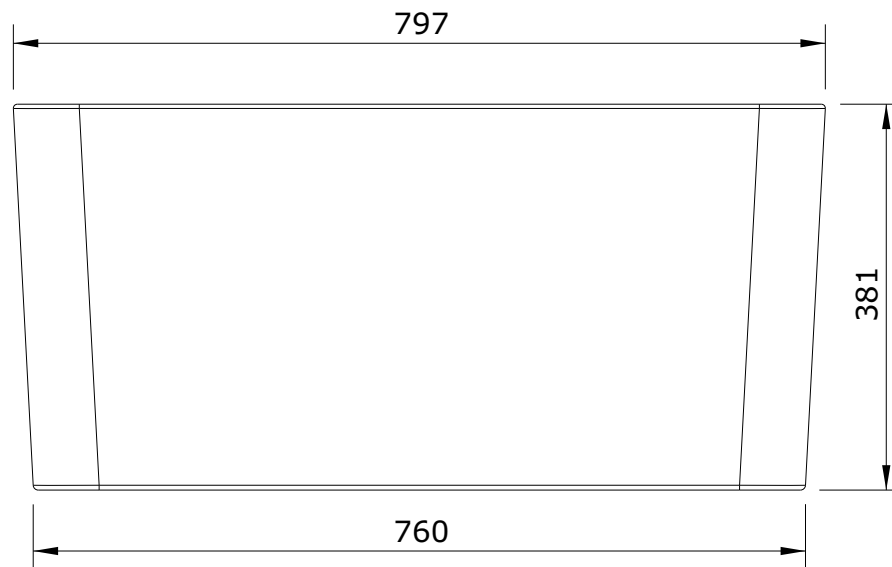

Tribo
cod.: 109910
ver.: 00

descrição: lavatório 80
description: 80 washbasin
description: lavabo 80

sanindusa®

Os produtos apresentados seguem especificações técnicas internas da SANINDUSA.
As medidas apresentadas estão sujeitas às tolerâncias e variações naturais da cerâmica pelo que serão sempre orientativas.
Reservamos o direito de fazer alterações técnicas que permitam melhorar a funcionalidade dos nossos produtos, sem aviso prévio.