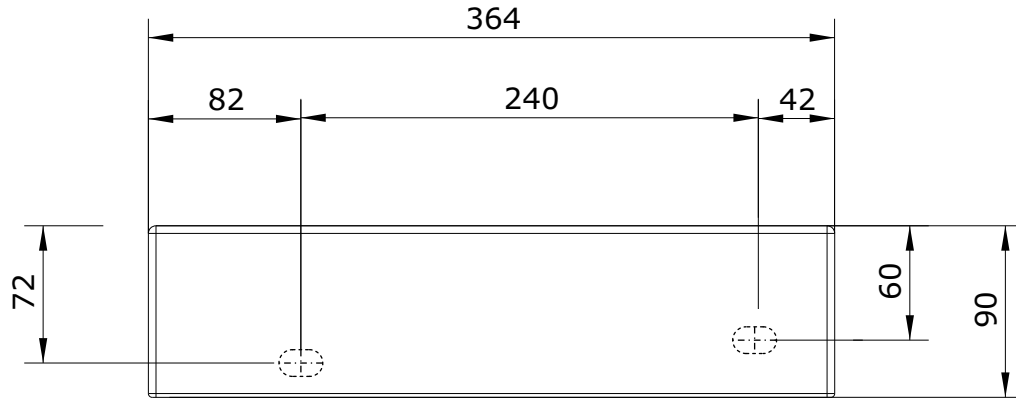

Note
cod.: 108100E
ver.: 00

descrição: lavatório de parede 36x18 esquerdo
description: wall hung left washbasin 36x18
description: lavabo mural 36x18 gauche

sanindusa®

Nota: compatível com válvula ref. 4V9711 e torneiras sem VDA

Note: compatible waste Ref. 4V9711 and taps without pop-up waste

Os produtos apresentados seguem especificações técnicas internas da SANINDUSA.
As medidas apresentadas estão sujeitas às tolerâncias e variações naturais da cerâmica pelo que serão sempre orientativas.
Reservamos o direito de fazer alterações técnicas que permitam melhorar a funcionalidade dos nossos produtos, sem aviso prévio.