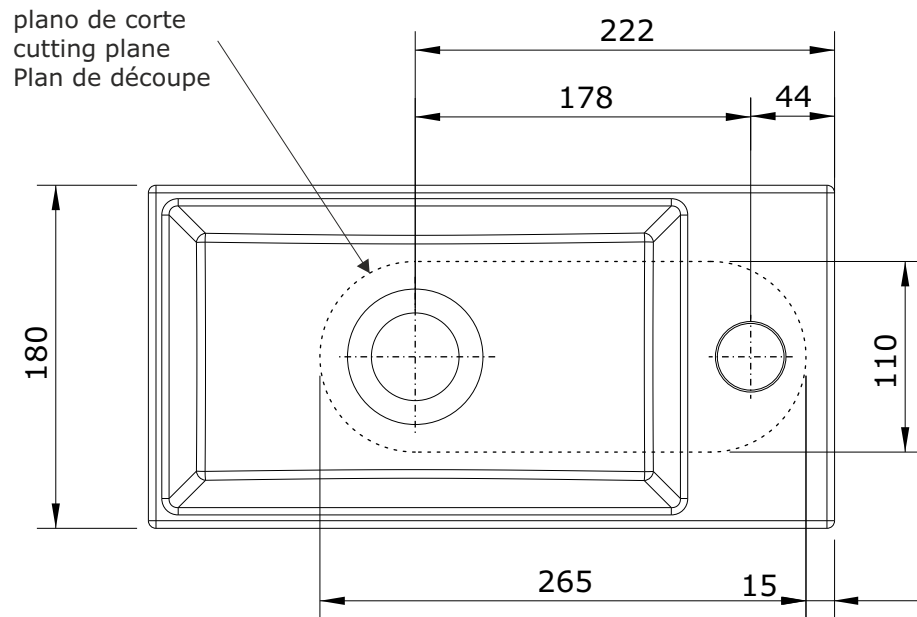

Note
cod.: 108100E
ver.: 00

descrição: lavatório de parede 36x18 esquerdo
description: wall hung left washbasin 36x18
description: lavabo mural 36x18 gauche

sanindusa®

Nota: compatível com válvula ref. 4V9711 e torneiras sem VDA

Note: compatible waste Ref. 4V9711 and taps without pop-up waste

Os produtos apresentados seguem especificações técnicas internas da SANINDUSA.
As medidas apresentadas estão sujeitas às tolerâncias e variações naturais da cerâmica pelo que serão sempre orientativas.
Reservamos o direito de fazer alterações técnicas que permitam melhorar a funcionalidade dos nossos produtos, sem aviso prévio.

The presented products follow technical specifications from SANINDUSA.
The dimensions of the pieces are subject to natural ceramic tolerances and variations and will be always orientative.
We reserve the right to introduce technical improvements in our products without previous advice.