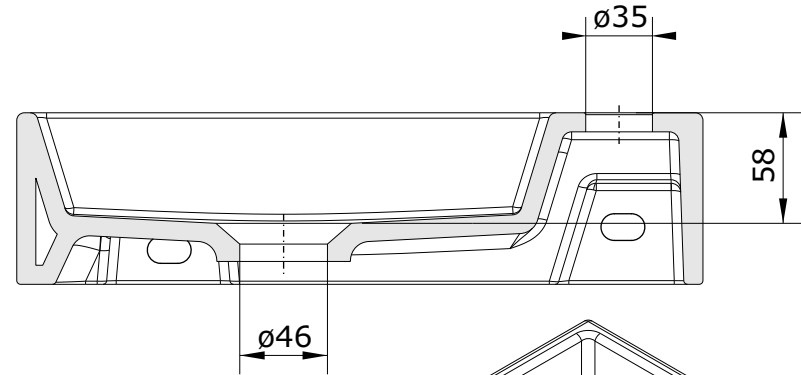

Note
cod.: 108100E
ver.: 00

descrição: lavatório de parede 36x18 esquerdo
description: wall hung left washbasin 36x18
description: lavabo mural 36x18 gauche

sanindusa®

Nota: compatível com válvula ref. 4V9711 e torneiras sem VDA

Note: compatible waste Ref. 4V9711 and taps without pop-up waste

Os produtos apresentados seguem especificações técnicas internas da SANINDUSA.
As medidas apresentadas estão sujeitas às tolerâncias e variações naturais da cerâmica pelo que serão sempre orientativas.
Reservamos o direito de fazer alterações técnicas que permitam melhorar a funcionalidade dos nossos produtos, sem aviso prévio.

The presented products follow technical specifications from SANINDUSA.
The dimensions of the pieces are subject to natural ceramic tolerances and variations and will be always orientative.
We reserve the right to introduce technical improvements in our products without previous advice.

Les produits présentés suivent les spécifications techniques internes de Sanindusa.
Les dimensions de ceux-ci sont données à titre indicatifs.
Nous nous réservons le droit de procéder aux modifications techniques qui permettraient d'améliorer les fonctionnalités de nos produits, sans préavis.