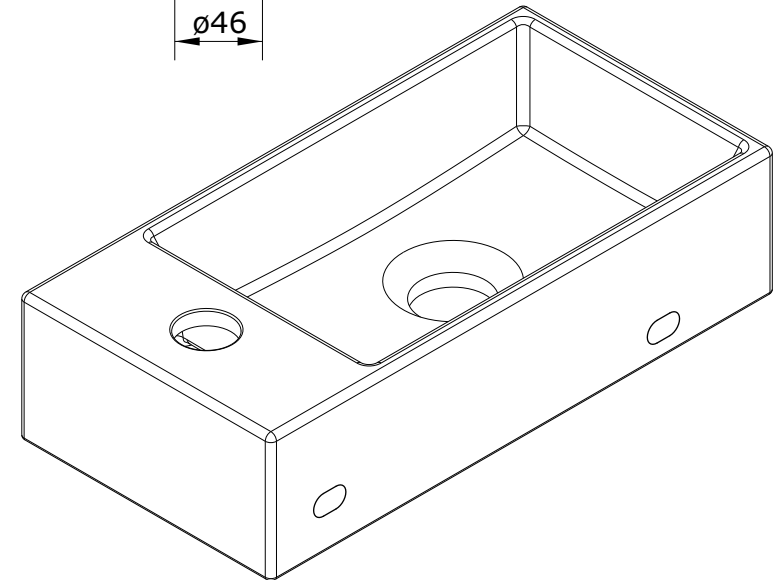

Note
cod.: 108100E
ver.: 00

descrição: lavatório de parede 36x18 esquerdo
description: wall hung left washbasin 36x18
description: lavabo mural 36x18 gauche

sanindusa®

Nota: compatível com válvula ref. 4V9711 e torneiras sem VDA

Note: compatible waste Ref. 4V9711 and taps without pop-up waste

Os produtos apresentados seguem especificações técnicas internas da SANINDUSA.
As medidas apresentadas estão sujeitas às tolerâncias e variações naturais da cerâmica pelo que serão sempre orientativas.
Reservamos o direito de fazer alterações técnicas que permitam melhorar a funcionalidade dos nossos produtos, sem aviso prévio.

The presented products follow technical specifications from SANINDUSA.
The dimensions of the pieces are subject to natural ceramic tolerances and variations and will be always orientative.
We reserve the right to introduce technical improvements in our products without previous advice.