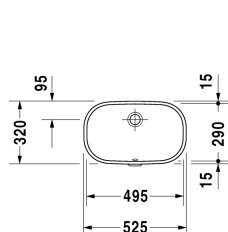

D-Code Vestavné umyvadlo # 0338490000

| < 495 mm > |

Vestavné umyvadlo	Rozměr	Váha	Objednací číslo
pro zabudování zdola, s přetokem, bez plochy pro armaturu, 495 mm			
<b>Barvy</b>			
00 Bílá			
<b>Varianta</b>			
☒	495 x 290 mm	10,000 kg	0338490000
<b>Infobox</b>			
U vestavných umyvadel na zabudování zdola se vztahují údaje o rozměrech na rozměry vnitřní			

*Na všech výkresech jsou uvedeny všechny potřebné rozměry (mm), které podléhají běžným tolerancím. Přesné rozměry lze zjistit pouze přímo na výrobku.*