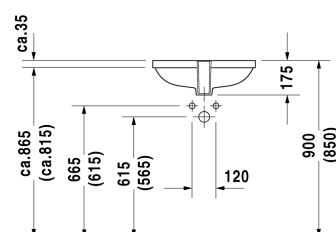

D-Code Vestavné umyvadlo # 0338490000

| < 495 mm > |

Vestavné umyvadlo	Rozměr	Váha	Objednací číslo
pro zabudování zdola, s přetokem, bez plochy pro armaturu, 495 mm			
<b>Barvy</b>			
00 Bílá			
<b>Varianta</b>			
☒	495 x 290 mm	10,000 kg	0338490000
<b>Infobox</b>			
U vestavných umyvadel na zabudování zdola se vztahují údaje o rozměrech na rozměry vnitřní			

*Na všech výkresech jsou uvedeny všechny potřebné rozměry (mm), které podléhají běžným tolerancím. Přesné rozměry lze zjistit pouze přímo na výrobku.*