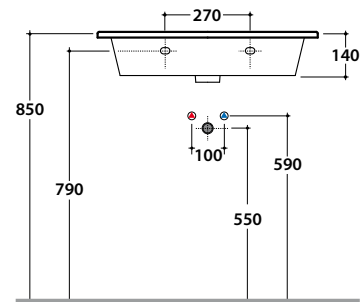

FORTY3 LAVABO FO070.BI

GLOBO

Cod. **FO070.BI**

Lavabo 70 predisposto monoforo. Con foro troppo pieno. Installazione sospesa o su mobile. Completo di fissaggi. Peso 19 kg
Basin arranged one tap hole 70cm, provided with overflow hole. Wall-hung installation or on base. Fixing kit included. Weight 19kg.

Cod. **PF070CR**

Portasciugamani in ottone cromato.
Brass chromium-plated towel rail.