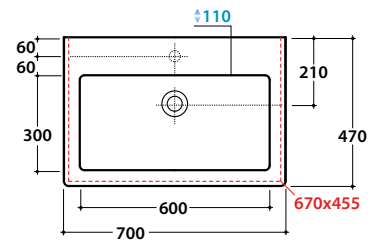

FORTY3 LAVABO FO070.BI

GLOBO

Cod. **FO070.BI**

Lavabo 70 predisposto monoforo. Con foro troppo pieno. Installazione sospesa o su mobile. Completo di fissaggi. Peso 19 kg
Basin arranged one tap hole 70cm, provided with overflow hole. Wall-hung installation or on base. Fixing kit included. Weight 19kg.