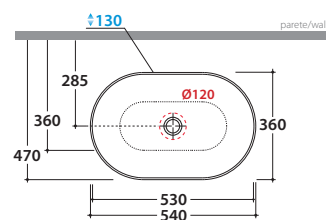

T-EDGE LAVABO B6O54.BI

GLOBO

*Per rubinetto su piano / For taps mounted on corner top

Cod. **B6O54.BI**

Lavabo 54x36 cm. Senza foro troppo pieno. Installazione da appoggio. Peso 7 kg
Basin 54x36 cm. Without over low. Sit-on installation. Weight 7 kg.