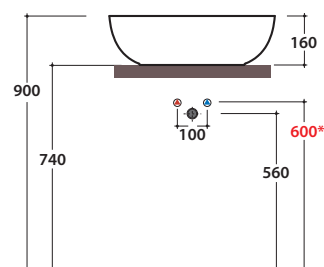

T-EDGE LAVABO B6O54.BI

GLOBO

*Per rubinetto su piano / For taps mounted on corner top

Cod. **B6O54.BI**

Lavabo 54x36 cm. Senza foro troppo pieno. Installazione da appoggio. Peso 7 kg
Basin 54x36 cm. Without over low. Sit-on installation. Weight 7 kg.